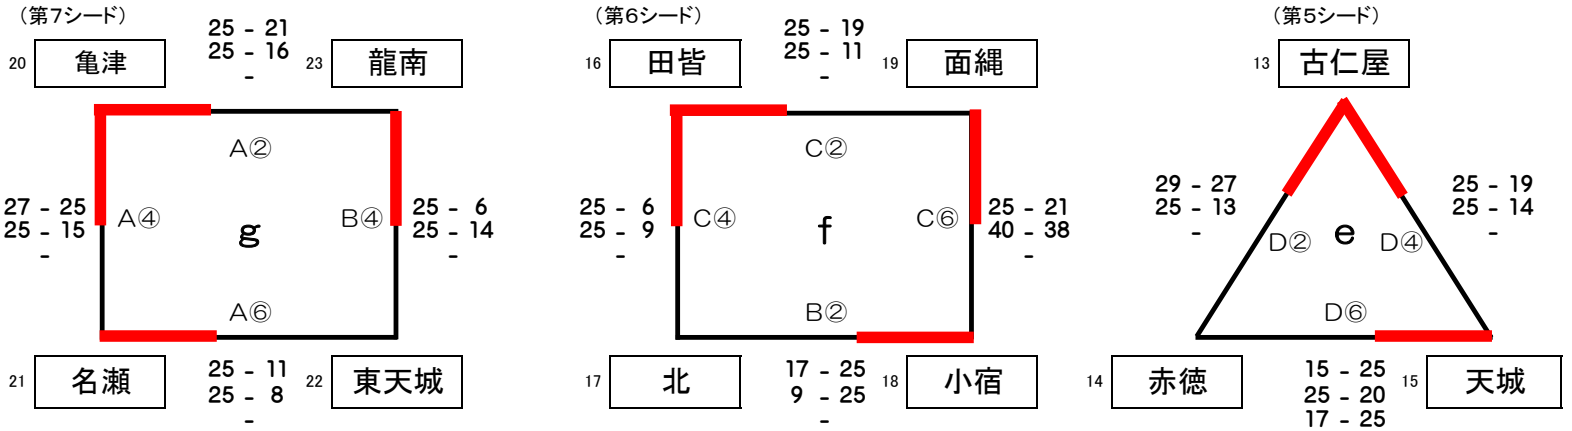

平成30年度 大島地区中学校総合体育大会 女子バレーボール 組み合わせ (23チーム)

13日(水)

伊仙町総合体育館(義名山)

【シード権】

第1	金久	6
第2	朝日	6
第3	赤木名	5
第4	田検	5
第5	古仁屋	4
第6	田皆	3
第7	亀津	2

6 } 抽選の結果
6 } 第1シードが
金久。

	6点	5点	4点	3点	2点	1点
南大島大会	① 朝日	② 田検	③ 赤木名	④ 田皆	⑤ 古仁屋	⑥ 和泊・城ヶ丘
北大島大会	① 金久	② 赤木名	③ 古仁屋	④ 田皆	⑤ 亀津	⑥ 犬田布

【トーナメント進出の特例】(案)

予選「1勝1敗」・セット率等で、各パート2位に入れなかったチーム(計算上は、最大9チームの可能性有り)

□第3位(&第4位)のチームが、「aパート」→「gパート」の順に、トーナメント表の「☆1」から「☆2」、「☆3」...と順番に入る。

(注1)この時、トーナメントの初戦が、予選で試合をしたチームどうしになる場合→入るべき次のチームと入れ替える。

(注2)この方法がとれない時、「☆」の順番を飛ばして入れる。