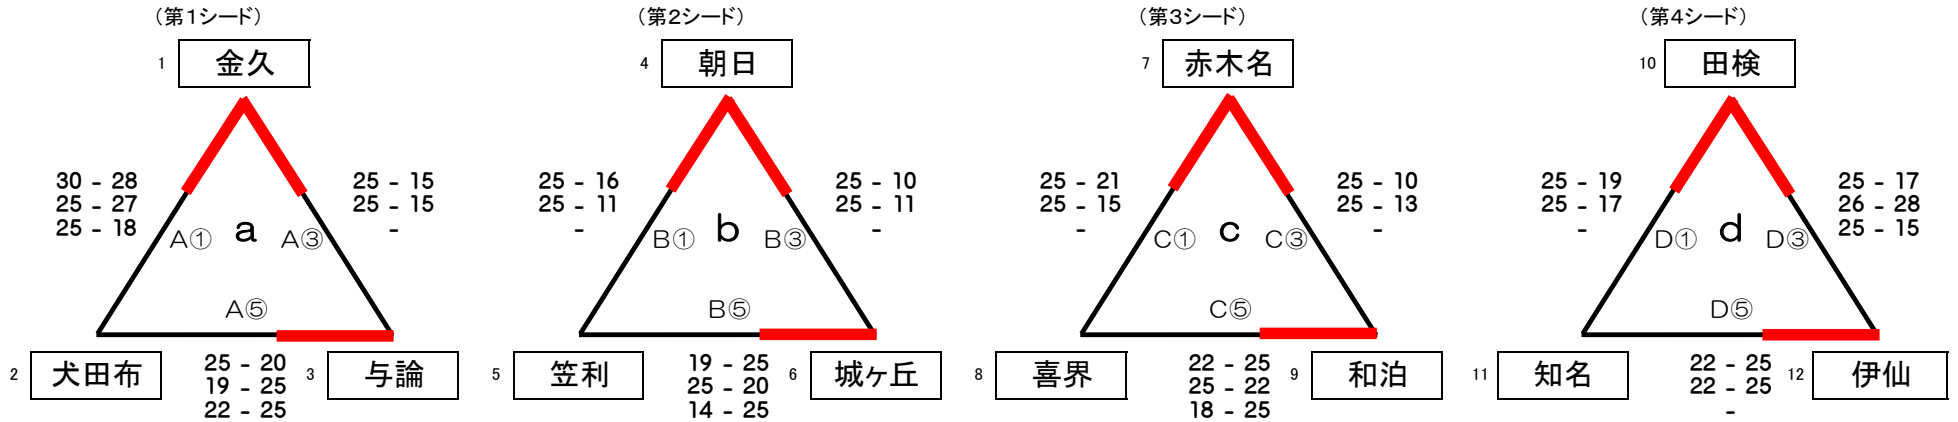

平成30年度 大島地区中学校総合体育大会 女子バレーボール 組み合わせ (23チーム)

13日(水)

伊仙町総合体育館(義名山)

【シード権】

第1	金久	6
第2	朝日	6
第3	赤木名	5
第4	田検	5
第5	古仁屋	4
第6	田皆	3
第7	亀津	2

6 } 抽選の結果
6 } 第1シードが
金久。

	6点	5点	4点	3点	2点	1点
南大島大会	① 朝日	② 田検	③ 赤木名	④ 田皆	⑤ 古仁屋	⑥ 和泊・城ヶ丘
北大島大会	① 金久	② 赤木名	③ 古仁屋	④ 田皆	⑤ 亀津	⑥ 犬田布

【トーナメント進出の特例】(案)

予選「1勝1敗」・セット率等で、各パート2位に入れなかったチーム(計算上は、最大9チームの可能性有り)

□第3位(&第4位)のチームが、「aパート」→「gパート」の順に、トーナメント表の「☆1」から「☆2」、「☆3」...と順番に入る。

(注1)この時、トーナメントの初戦が、予選で試合をしたチームどうしになる場合→入るべき次のチームと入れ替える。

(注2)この方法がとれない時、「☆」の順番を飛ばして入れる。