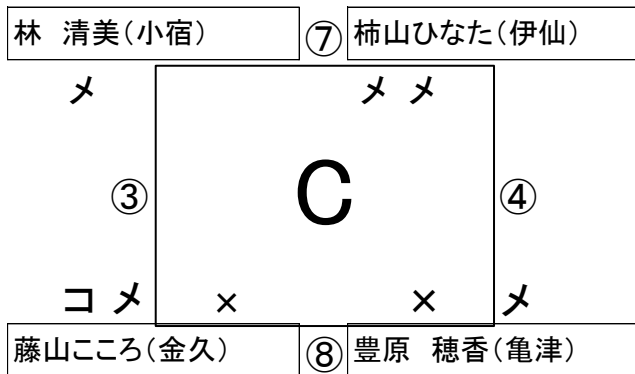

男子個人戦

予選リーグ

参加人数(7校9人)

Cパート同数のため2位決定戦

山下 メー 中

決勝リーグ

	A	B	C	D	E	F	P	本数	順位
A 山下 和真(小宿)		0	0	0	0	0	0	0	6
B 順田 丈聖(天城)	メメ 3		メ 3	メ 3	メメ 3	× 1	13	6	1
C 間 藤摩(亀津)	メメ 3	0		× 1	メメ 3	× 1	8	4	3
D 竹林 煌人(伊仙)	メコ 3	0	× 1		メ 3	0	7	3	4
E 盛本 魁紳(伊仙)	ココ 3	0	0	0		0	3	2	5
F 久保 開誠(面縄)	コメ 3	× 1	× 1	ドメ 3	メメ 3		11	6	2

※勝ち点方式 勝ち:3点 引き分け:1点 負け:0点

順位決定方法 ①ポイント数 ②取得本数 ③該当者どうしの勝敗 ④直接対決

女子個人戦

予選リーグ

参加人数(5校10人)

決勝リーグ

	A	B	C	D	E	F	P	本数	順位
A 松井ひめみ(田検)	-	x 1	x 1	メ 3	メ 3	0	8	2	2
B 藤山こころ(金久)	x 1	-	コ 1	メ 3	メ 1	0	6	3	3
C 碓元 陽衣(田検)	x 1	メ 1	-	x 1	メ 3	0	6	2	4
D 豊原 穂香(亀津)	0	0	x 1	-	メ 3	0	4	1	5
E 松 美桜(伊仙)	0	コ 1	0	0	-	0	1	1	6
F 實村 心香(伊仙)	メ 3	メメ 3	メ 3	ドド 3	コメ 3	-	15	8	1

※勝ち点方式 勝ち:3点 引き分け:1点 負け:0点

順位決定方法 ①ポイント数 ②取得本数 ③該当者どうしの勝敗 ④直接対決

女子団体戦

田検中学校

—

伊仙中学校

	先鋒	次鋒	中堅	副将	大将
田検中学校	松枝		碓元		松井
					メ
伊仙中学校	メ		ド		
	松		柿山		實村

優勝(県大会) 伊仙中学校