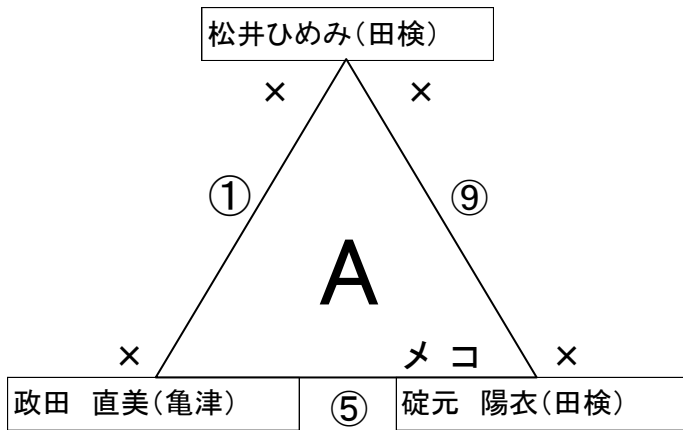

男子個人戦

予選リーグ

参加人数(7校9人)

Cパート同数のため2位決定戦

山下 メー 中

決勝リーグ

	A	B	C	D	E	F	P	本数	順位
A 山下 和真(小宿)		0	0	0	0	0	0	0	6
B 順田 丈聖(天城)	メメ 3		メ 3	メ 3	メメ 3	× 1	13	6	1
C 間 藤摩(亀津)	メメ 3	0		× 1	メメ 3	× 1	8	4	3
D 竹林 煌人(伊仙)	メコ 3	0	× 1		メ 3	0	7	3	4
E 盛本 魁紳(伊仙)	ココ 3	0	0	0		0	3	2	5
F 久保 開誠(面縄)	コメ 3	× 1	× 1	ドメ 3	メメ 3		11	6	2

※勝ち点方式 勝ち:3点 引き分け:1点 負け:0点

順位決定方法 ①ポイント数 ②取得本数 ③該当者どうしの勝敗 ④直接対決

女子個人戦

予選リーグ

参加人数(5校10人)

決勝リーグ

	A	B	C	D	E	F	P	本数	順位
A 松井ひめみ(田検)	-	x 1	x 1	メ 3	メ 3	0	8	2	2
B 藤山こころ(金久)	x 1	-	コ 1	メ 3	メ 1	0	6	3	3
C 碓元 陽衣(田検)	x 1	メ 1	-	x 1	メ 3	0	6	2	4
D 豊原 穂香(亀津)	0	0	x 1	-	メ 3	0	4	1	5
E 松 美桜(伊仙)	0	コ 1	0	0	-	0	1	1	6
F 實村 心香(伊仙)	メ 3	メメ 3	メ 3	ドド 3	コメ 3	-	15	8	1

※勝ち点方式 勝ち:3点 引き分け:1点 負け:0点

順位決定方法 ①ポイント数 ②取得本数 ③該当者どうしの勝敗 ④直接対決

女子団体戦

田検中学校

—

伊仙中学校

	先鋒	次鋒	中堅	副将	大将
田検中学校	松枝		碓元		松井
					メ
伊仙中学校	メ		ド		
	松		柿山		實村

優勝(県大会) 伊仙中学校