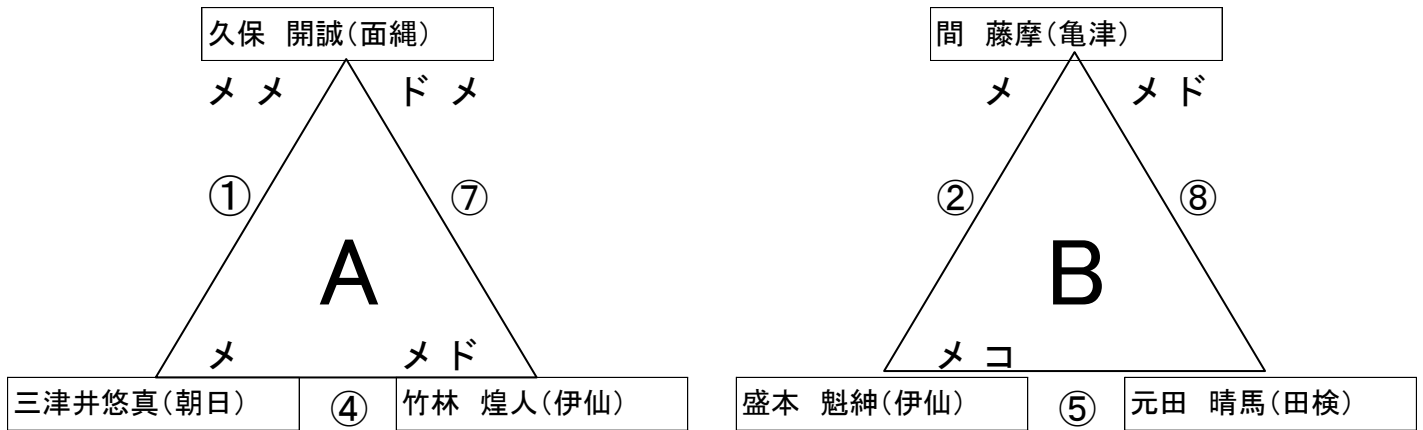

男子個人戦

予選リーグ

参加人数(7校9人)

Cパート同数のため2位決定戦

山下 メー 中

決勝リーグ

	A	B	C	D	E	F	P	本数	順位
A 山下 和真(小宿)		0	0	0	0	0	0	0	6
B 順田 丈聖(天城)	メメ 3		メ 3	メ 3	メメ 3	× 1	13	6	1
C 間 藤摩(亀津)	メメ 3	0		× 1	メメ 3	× 1	8	4	3
D 竹林 煌人(伊仙)	メコ 3	0	× 1		メ 3	0	7	3	4
E 盛本 魁紳(伊仙)	ココ 3	0	0	0		0	3	2	5
F 久保 開誠(面縄)	コメ 3	× 1	× 1	ドメ 3	メメ 3		11	6	2

※勝ち点方式 勝ち:3点 引き分け:1点 負け:0点

順位決定方法 ①ポイント数 ②取得本数 ③該当者どうしの勝敗 ④直接対決

女子個人戦

予選リーグ

参加人数(5校10人)

決勝リーグ

	A	B	C	D	E	F	P	本数	順位
A 松井ひめみ(田検)	-	x 1	x 1	メ 3	メ 3	0	8	2	2
B 藤山こころ(金久)	x 1	-	コ 1	メ 3	メ 1	0	6	3	3
C 碓元 陽衣(田検)	x 1	メ 1	-	x 1	メ 3	0	6	2	4
D 豊原 穂香(亀津)	0	0	x 1	-	メ 3	0	4	1	5
E 松 美桜(伊仙)	0	コ 1	0	0	-	0	1	1	6
F 實村 心香(伊仙)	メ 3	メメ 3	メ 3	ドド 3	コメ 3	-	15	8	1

※勝ち点方式 勝ち:3点 引き分け:1点 負け:0点

順位決定方法 ①ポイント数 ②取得本数 ③該当者どうしの勝敗 ④直接対決

女子団体戦

田検中学校

—

伊仙中学校

	先鋒	次鋒	中堅	副将	大将
田検中学校	松枝		碓元		松井
					メ
伊仙中学校	メ		ド		
	松		柿山		實村

優勝(県大会) 伊仙中学校