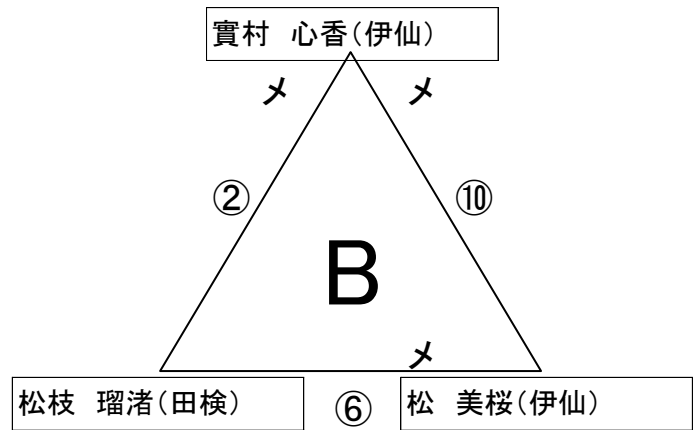

男子個人戦

予選リーグ

参加人数(7校9人)

Cパート同数のため2位決定戦

山下 メー 中

決勝リーグ

	A	B	C	D	E	F	P	本数	順位
A 山下 和真(小宿)		0	0	0	0	0	0	0	6
B 順田 丈聖(天城)	メメ 3		メ 3	メ 3	メメ 3	× 1	13	6	1
C 間 藤摩(亀津)	メメ 3	0		× 1	メメ 3	× 1	8	4	3
D 竹林 煌人(伊仙)	メコ 3	0	× 1		メ 3	0	7	3	4
E 盛本 魁紳(伊仙)	ココ 3	0	0	0		0	3	2	5
F 久保 開誠(面縄)	コメ 3	× 1	× 1	ドメ 3	メメ 3		11	6	2

※勝ち点方式 勝ち:3点 引き分け:1点 負け:0点

順位決定方法 ①ポイント数 ②取得本数 ③該当者どうしの勝敗 ④直接対決

女子個人戦

予選リーグ

参加人数(5校10人)

決勝リーグ

	A	B	C	D	E	F	P	本数	順位
A 松井ひめみ(田検)	-	x 1	x 1	メ 3	メ 3	0	8	2	2
B 藤山こころ(金久)	x 1	-	コ 1	メ 3	メ 1	0	6	3	3
C 碓元 陽衣(田検)	x 1	メ 1	-	x 1	メ 3	0	6	2	4
D 豊原 穂香(亀津)	0	0	x 1	-	メ 3	0	4	1	5
E 松 美桜(伊仙)	0	コ 1	0	0	-	0	1	1	6
F 實村 心香(伊仙)	メ 3	メメ 3	メ 3	ドド 3	コメ 3	-	15	8	1

※勝ち点方式 勝ち:3点 引き分け:1点 負け:0点

順位決定方法 ①ポイント数 ②取得本数 ③該当者どうしの勝敗 ④直接対決

女子団体戦

田検中学校

—

伊仙中学校

	先鋒	次鋒	中堅	副将	大将
田検中学校	松枝		碓元		松井
					メ
伊仙中学校	メ		ド		
	松		柿山		實村

優勝(県大会) 伊仙中学校