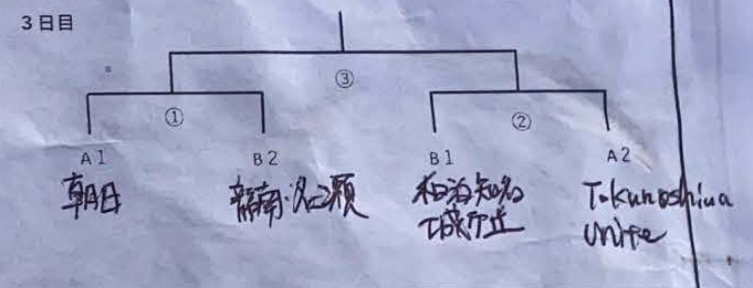

時間	A・Bパート				時間	C・Dパート			
	左	グラウンドを向いて	右	審判		左	グラウンドを向いて	右	審判
9:00~	朝日	対	T・S・C奄美	TFA	① 9:00~	喜界	対	龍南・名瀬	Tokunoshima Unite
10:15~	和泊・知名・城ヶ丘	対	金久	朝日	② 10:15~	古仁屋・篠川	対	小宿	喜界
11:30~	伊仙SC	対	T・S・C奄美	和泊・知名・城ヶ丘	③ 11:30~	与論	対	龍南・名瀬	古仁屋・篠川
12:45~	TFA	対	金久	T・S・C奄美	④ 12:45~	Tokunoshima Unite	対	小宿	龍南・名瀬
14:00~	朝日	対	伊仙SC	金久	⑤ 14:00~	喜界	対	与論	小宿
15:15~	和泊・知名・城ヶ丘	対	TFA	伊仙SC	⑥ 15:15~	古仁屋・篠川	対	Tokunoshima Unite	与論

時間	Aパート				時間	Bパート			
	左	グラウンドを向いて	右	審判 (副審)		左	グラウンドを向いて	右	審判 (副審)
① 9:00~	A1	対	B2	板垣 (C2)	① 9:00~	B1	対	A2	武野 (D2)
② 10:15~	D1	対	C2	葛原 (B2)	② 10:15~	C1	対	D2	隈元 (A2)
③ 13:00~	A1	対	C2	峯島 (D1)	③ 13:00~	B1	対	D2	西 (C1)
④ 14:15~	D1	対	B2	芳岡 (A1)	④ 14:15~	C1	対	A2	小牟田 (B1)

時間	決勝トーナメント (太陽が丘)				
	左	グラウンドを向いて	右	審判	副審
① 9:00~	A1	対	B2	峯島	邦本・要田
② 10:15~	B1	対	A2	赤尾	田畑・川
③ 13:15~	①勝	対	②勝	白久	中島・武田