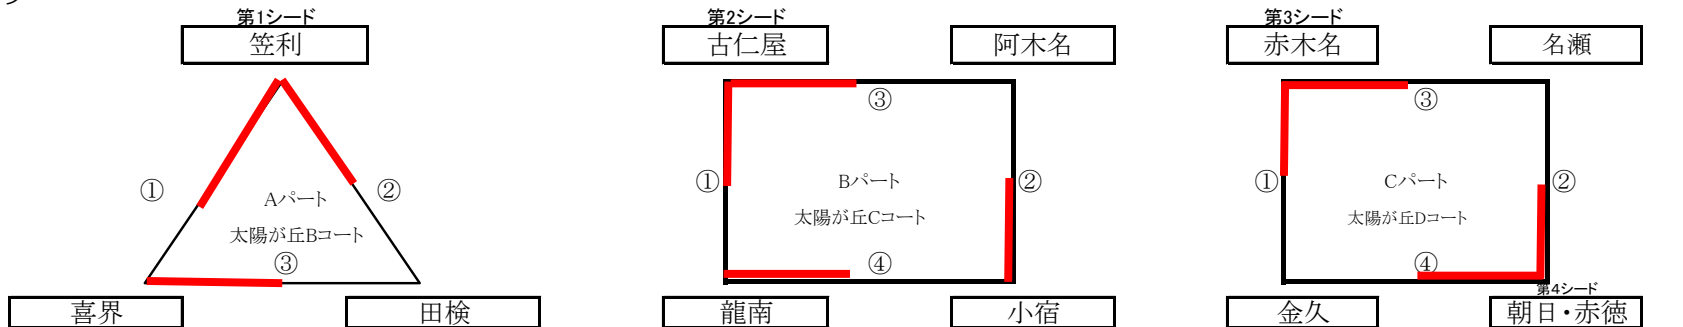

◎予選リーグ

Aパート		太陽が丘Bコート		役員	
①	笠利	23	17	喜界	田検
②	笠利	23	17	田検	喜界
③	喜界	23	16	田検	笠利

Bパート		太陽が丘Cコート		役員	
①	古仁屋	23	21	龍南	阿木名
②	阿木名	6	25	小宿	龍南
③	古仁屋	25	4	阿木名	小宿
④	龍南	25	8	小宿	古仁屋

Cパート		太陽が丘Dコート		役員	
①	赤木名	23	14	金久	名瀬
②	名瀬	27	25	朝日・赤徳	金久
③	赤木名	18	14	名瀬	朝日・赤徳
④	金久	7	25	朝日・赤徳	赤木名