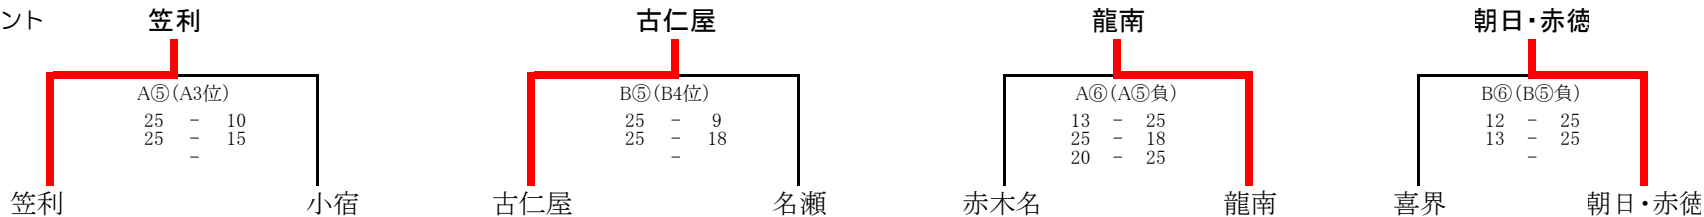

令和4年度大島地区総体(女子バレー競技) 北ブロック

◎決勝リーグ

2日目

最終結果	
優勝	朝日・赤徳合同 (3勝)
2位	古仁屋中学校 (2勝1敗)
3位	笠利中学校 (1勝2敗)
4位	龍南中学校 (3敗)

※上位3チームが県総体出場

◎決勝トーナメント

1日目