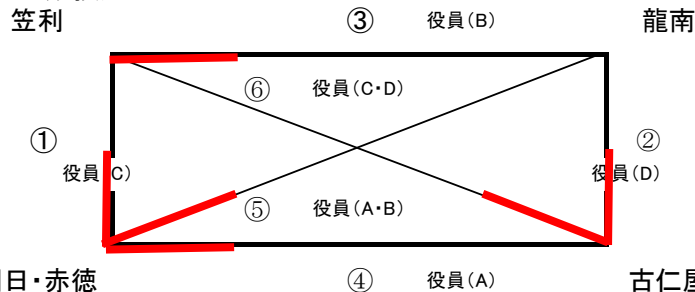

◎決勝トーナメント

1日目

◎予選リーグ

Aパート		太陽が丘Bコート		役員	
①	笠利	23	17	喜界	田検
②	笠利	23	17	田検	喜界
③	喜界	23	16	田検	笠利

Bパート		太陽が丘Cコート		役員	
①	古仁屋	23	21	龍南	阿木名
②	阿木名	6	25	小宿	龍南
③	古仁屋	25	4	阿木名	小宿
④	龍南	25	8	小宿	古仁屋

Cパート		太陽が丘Dコート		役員	
①	赤木名	23	14	金久	名瀬
②	名瀬	27	25	朝日・赤徳	金久
③	赤木名	18	14	名瀬	朝日・赤徳
④	金久	7	25	朝日・赤徳	赤木名