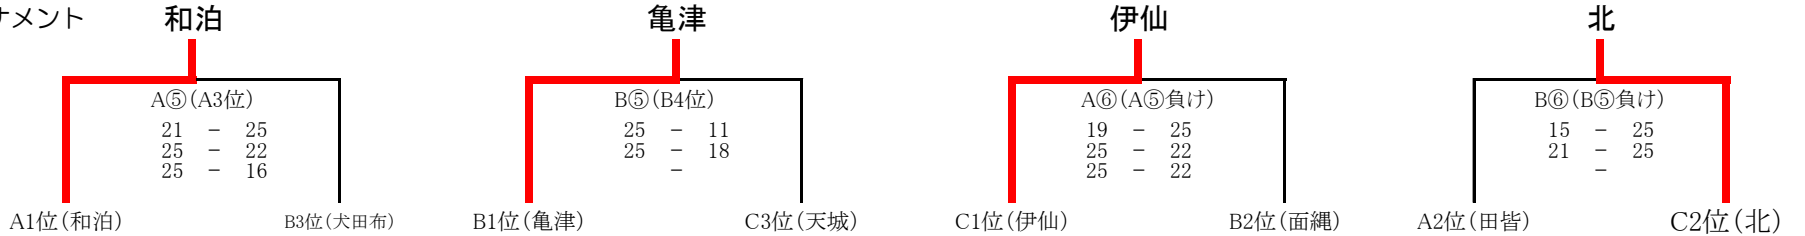

令和4年度大島地区総体 南ブロック(女子バレー競技)

◎決勝リーグ

2日目

最終結果	
優勝	伊仙中学校 (初優勝) (3勝)
2位	和泊中学校 (2勝1敗)
3位	亀津中学校 (1勝2敗)
4位	北中学校 (3敗)

※上位3チームが県総体出場

決勝リーグ結果							
①	和泊	25 - 16	北	④	亀津	25 - 10	北
②	亀津	25 - 23	伊仙	⑤	北	8 - 25	伊仙
		20 - 25				11 - 25	
		14 - 25					
③	和泊	24 - 26	伊仙	⑥	和泊	25 - 21	亀津
		14 - 25				26 - 24	

◎決勝トーナメント

1日目

◎予選リーグ

Aパート				役員
義名山メインAコート				
①	和泊	25 - 14	田皆	城ヶ丘
②	和泊	25 - 6	城ヶ丘	田皆
③	田皆	25 - 24	城ヶ丘	和泊

Bパート				役員
義名山メインBコート				
①	面縄	25 - 18	亀津	犬田布
②	犬田布	25 - 20	知名	亀津
③	面縄	25 - 20	犬田布	知名
④	亀津	25 - 18	知名	面縄

Cパート				役員
義名山サブコート				
①	伊仙	25 - 8	天城	与論
②	与論	20 - 25	北	天城
③	伊仙	25 - 6	与論	北
④	天城	21 - 25	北	伊仙