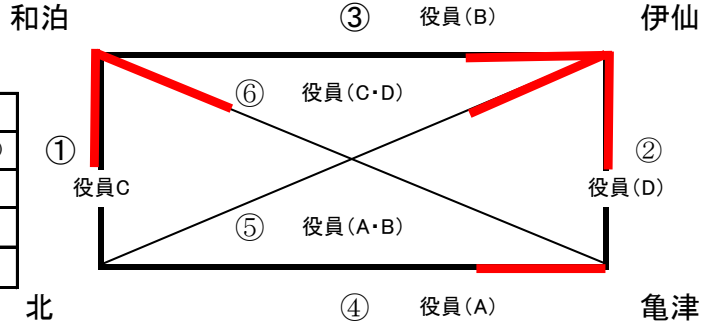

令和4年度大島地区総体 南ブロック(女子バレー競技)

◎決勝リーグ

2日目

最終結果	
優勝	伊仙中学校 (初優勝) (3勝)
2位	和泊中学校 (2勝1敗)
3位	亀津中学校 (1勝2敗)
4位	北中学校 (3敗)

※上位3チームが県総体出場

決勝リーグ結果							
①	和泊	25 - 16	北	④	亀津	25 - 10	北
②	亀津	25 - 23	伊仙	⑤	北	8 - 25	伊仙
		20 - 25				11 - 25	
		14 - 25					
③	和泊	24 - 26	伊仙	⑥	和泊	25 - 21	亀津
		14 - 25				26 - 24	