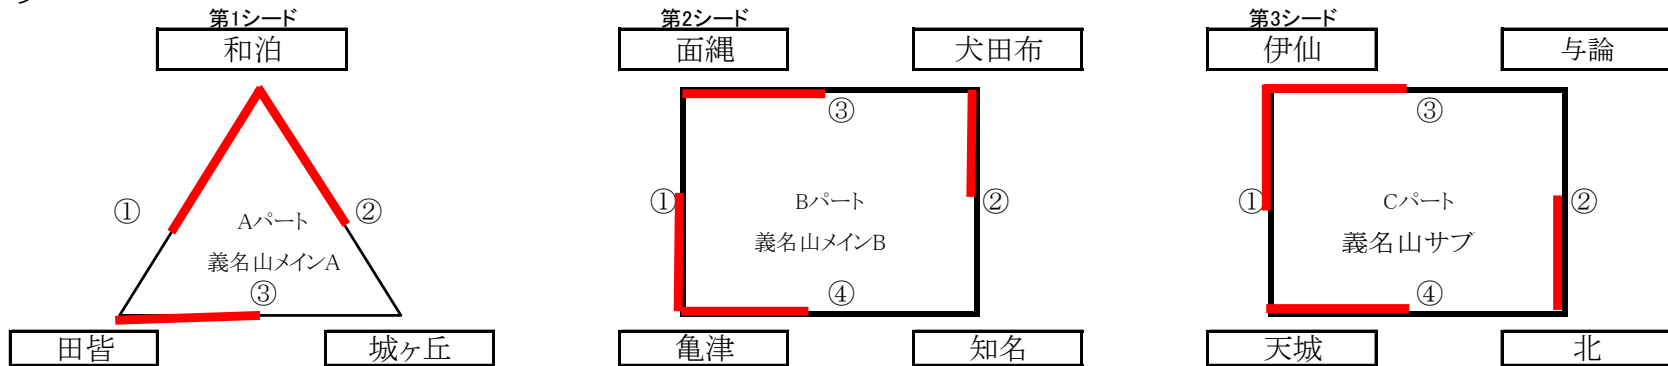

Aパート				役員
義名山メインAコート				
①	和泊	25 - 14	田皆	城ヶ丘
②	和泊	25 - 6	城ヶ丘	田皆
③	田皆	25 - 24	城ヶ丘	和泊

Bパート				役員
義名山メインBコート				
①	面縄	25 - 18	亀津	犬田布
②	犬田布	25 - 20	知名	亀津
③	面縄	25 - 20	犬田布	知名
④	亀津	25 - 18	知名	面縄

Cパート				役員
義名山サブコート				
①	伊仙	25 - 8	天城	与論
②	与論	20 - 25	北	天城
③	伊仙	25 - 6	与論	北
④	天城	21 - 25	北	伊仙