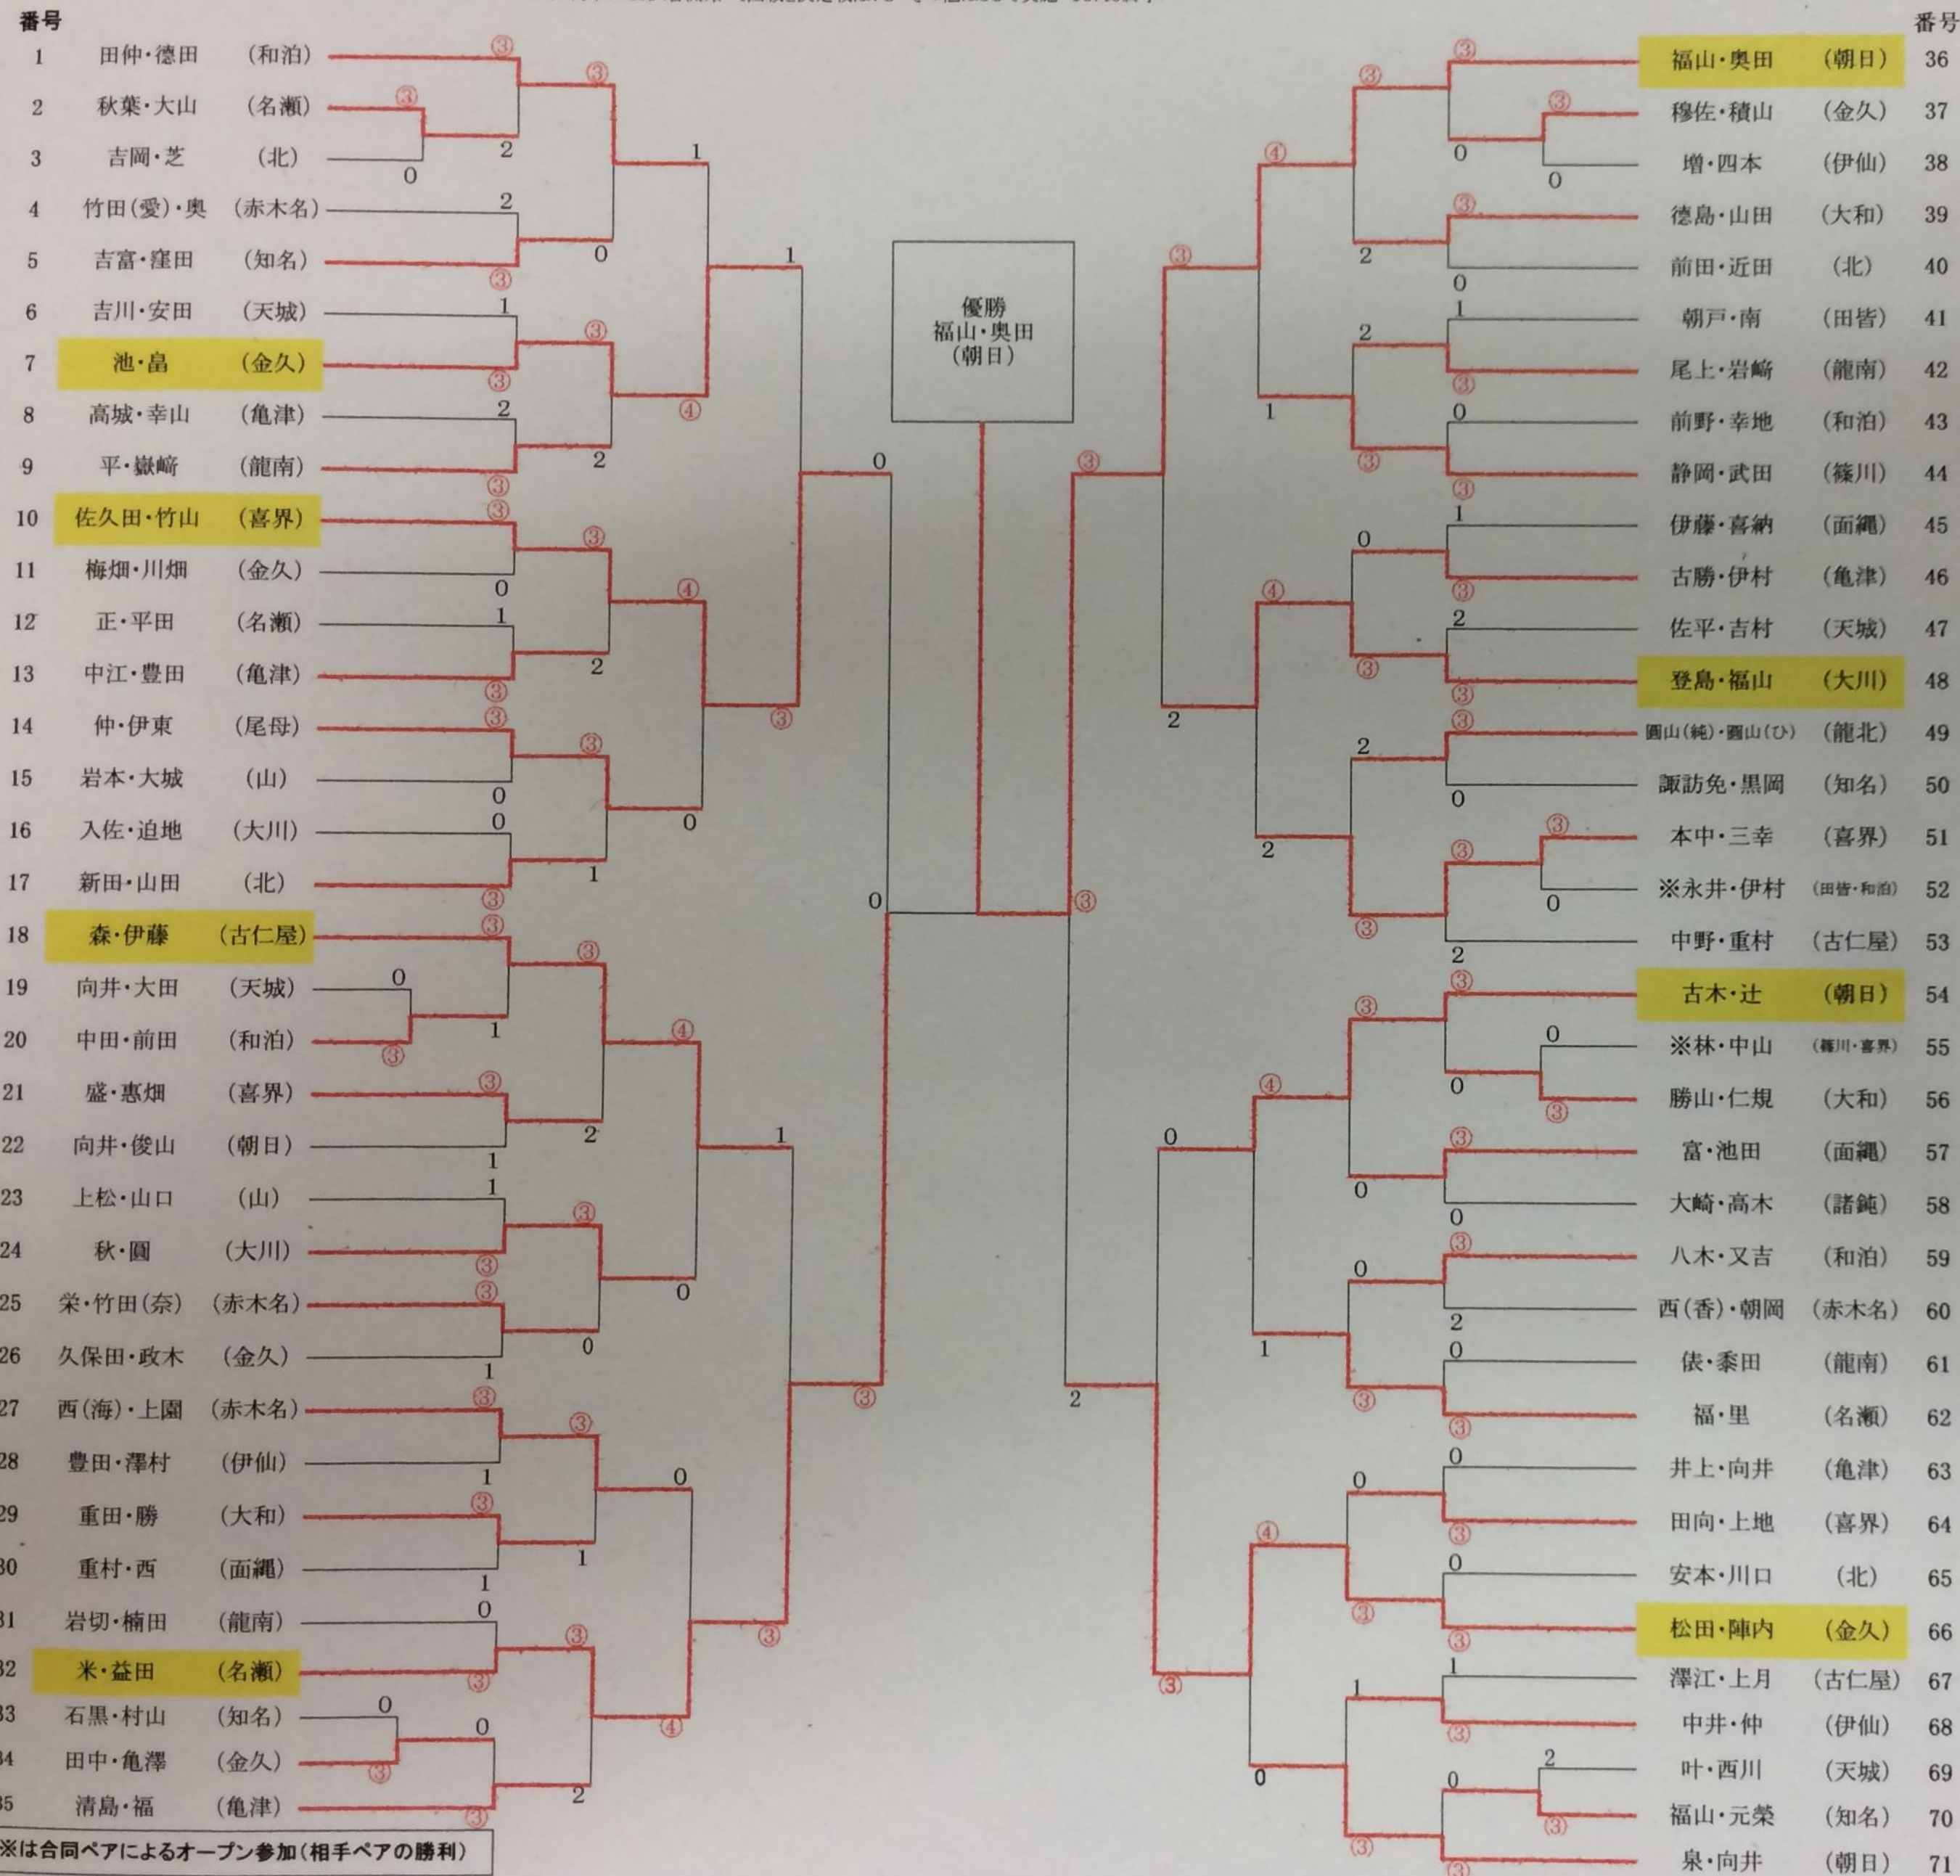

平成28年度 大島地区中学生総合体育大会【女子ソフトテニス競技の部】 個人：6月14日(火)・15日(水)

女子個人 本戦トーナメント

14日(火)11時より体育館で試合開始。5Gで乱打30秒(初戦のみ)
17:30で打ち切り、残り試合(4試合)はコートに移動して16本まで出した
15日(水)8:45試合開始 4回戦と決定戦は7G その他は5Gで実施 10:40終了

女子個人 進行表(変更版)

コート	1~17		18~35		36~53		54~71		ゲーム数
	1	2	3	4	5	6	7	8	
第1試合審判	田仲・徳田 (和泊)	新田・山田 (北)	森・伊藤 (古仁屋)	清島・福 (亀津)	福山・奥田 (朝日)	中野・重村 (古仁屋)	古木・辻 (朝日)	泉・向井 (朝日)	
第1試合	2-3	10-11	19-20	33-34	37-38	51-52	55-56	69-70	
第2試合	4-5	12-13	21-22	27-28	39-40	45-46	57-58	63-64	
第3試合	1-3	14-15	18-20	29-30	36-38	47-48	54-56	65-66	
第4試合	6-7	16-17	23-24	31-32	41-42	49-50	59-60	67-68	
第5試合	8-9	10-13	25-26	33-35	43-44	51-53	61-62	69-71	
第6試合	1-5	14-17	18-22	27-30	36-40	45-48	54-58	63-66	
第7試合	6-9		23-26	31-35	41-44	49-53	59-62	67-71	
6月15日(水)									
第1試合(4回戦)	1-7	10-14	18-24	27-32	36-44	48-51	54-62	66-71	7G
第2試合(準々決勝)	1-17	18-35	36-53	54-71	決定戦 A-B	決定戦 C-D	決定戦 E-F	決定戦 G-H	5G 7G
第3試合(準決勝)	1-35		36-71						5G
第4試合(決勝)		1-71							5G

※2日の第1・2試合の審判は、本部より指定する。その後は敗者審。
4回戦と県総体決定戦は7G、準々決勝以降は5G

女子個人 決定戦

番号	ペア	コート	対戦相手	結果	備考
A	田仲・徳田 (和泊)	1~9	勝山・仁規 (大和)	0-3	県総体出場 (12位)
B	仲・伊藤 (尾母)	10~17	富・池田 (面縄)	0-3	県総体出場 (10位)
C	秋・圓 (大川)	18~26	八木・又吉 (和泊)	0-3	県総体出場 (9位)
D	西(海)・上園 (赤木名)	27~35	西(香)・朝岡 (赤木名)	0-3	県総体出場 (11位)
E	静岡・武田 (篠川)	36~44	俵・黍田 (龍南)	0-3	
F	本中・三幸 (喜界)	45~53	福・里 (名瀬)	0-3	
G	福・里 (名瀬)	54~62	井上・向井 (亀津)	0-3	
H	泉・向井 (朝日)	63~71	田向・上地 (喜界)	0-3	