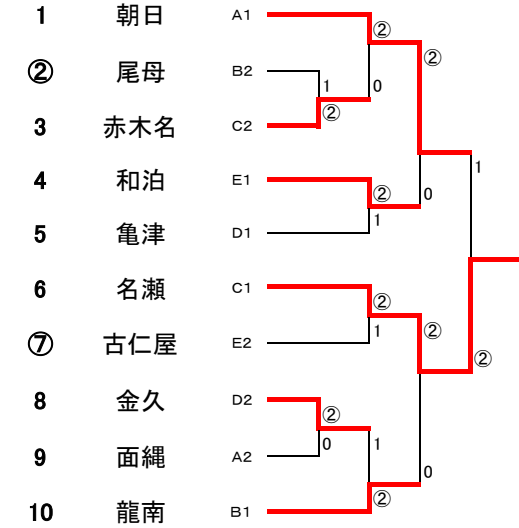

県大会出場ペア

1	徳武・世門 (朝日)	7	作田・杉山(玲) (北)
2	追地・中川 (大川)	8	新川・山田 (赤木名)
3	坂井・成美(乙) (知名)	9	渡邊・保 (古仁屋)
4	千田・松元 (朝日)	10	西元・芝 (北)
5	実・東 (名瀬)	11	西山・大吉 (和泊)
6	俊岡・渡 (朝日)	12	福山・渡 (知名)

平成30年度 大島地区中学校総合体育大会【女子ソフトテニス競技の部】 団体：6月13日（水）

女子団体戦「予選」（5G）

女子団体戦「本戦」（7G）

番号

女子 団体戦 進行表

予選

本戦

5位決定戦

※ 状況に応じて2面展開、3面展開も有り。

	第1コート	第2コート	第3コート	第4コート	第5コート	第6コート	第7コート	第8コート
予選審判	全コート相互審							
第1試合		1-2	4-5	7-8	10-11	12-13	14-15	16-17
第2試合		2-3	5-6	8-9	10-13	11-12	14-17	15-16
第3試合		1-3	4-6	7-9				
トーナメント審判	初戦は本部より指定(2戦目以降は敗者審 ただし、決定戦は本部指定)							
第4試合		2-3		4-5		8-9		6-7
第5試合		1-3				8-10		
第6試合		1-5	1-5			6-10	6-10	
第7試合		A-B	A-B			C-D	C-D	
第8試合		1-10	1-10			A-D	A-D	