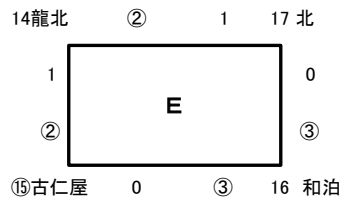

平成30年度 大島地区中学校総合体育大会【女子ソフトテニス競技の部】 団体：6月13日（水）

女子団体戦「予選」（5G）