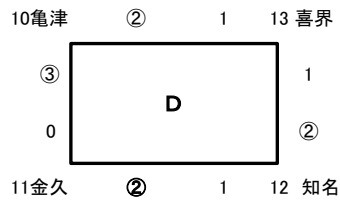

平成30年度 大島地区中学校総合体育大会【女子ソフトテニス競技の部】 団体：6月13日（水）

女子団体戦「予選」（5G）