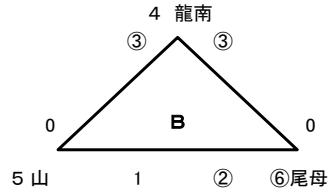

平成30年度 大島地区中学校総合体育大会【女子ソフトテニス競技の部】 団体：6月13日（水）

女子団体戦「予選」（5G）