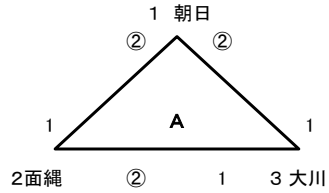

平成30年度 大島地区中学校総合体育大会【女子ソフトテニス競技の部】 団体：6月13日（水）

女子団体戦「予選」（5G）