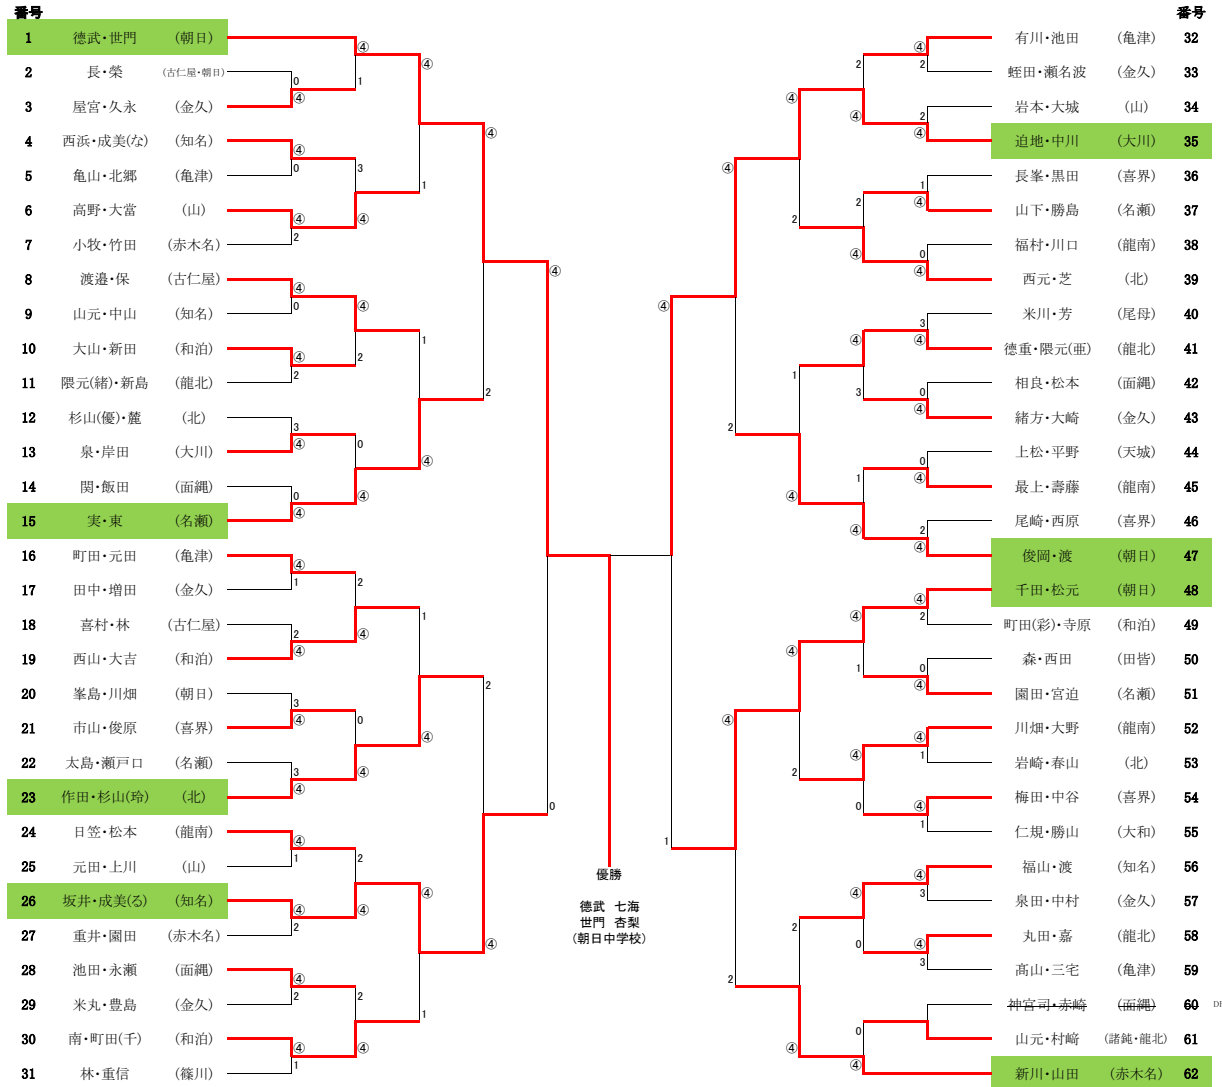

平成30年度 大島地区中学校総合体育大会【女子ソフトテニス競技の部】 個人戦：6月12日(火)

女子個人戦 本戦トーナメント

女子個人戦 進行表 (7G)

コート	1~15		16~31		32~47		48~62	
	1	2	3	4	5	6	7	8
第1試合審判	1	15	23	31	39	47	55	62
第1試合	2-3	8-9	16-17	24-25	32-33	40-41	48-49	56-57
第2試合	4-5	10-11	18-19	26-27	34-35	42-43	50-51	58-59
第3試合	6-7	12-13	20-21	28-29	36-37	44-45	52-53	60-61
第4試合	1-3	14-15	22-23	30-31	38-39	46-47	54-55	56-59
第5試合	4-7	8-11	16-19	24-27	32-35	40-43	48-51	60-62
第6試合	1-7	12-15	20-23	28-31	36-39	44-47	52-55	56-62
第7試合		8-15	16-23	24-31	32-39	40-47	48-55	
第8試合		決定戦 1-2		決定戦 3-4	決定戦 5-6		決定戦 7-8	
第9試合		1-15		16-31	32-47		48-62	
第10試合		1-31		32-62				
第11試合		1-62						
第12試合								
第13試合								

9:00 試合開始 13:00~ 昼食休憩 13:30~ 決定戦 16:30 競技終了

女子個人戦 決定戦

番号	対戦相手	スコア	番号	対戦相手	スコア
1	高野・大當 (山)	1~7	0		
2	渡邊・保 (古仁屋)	8~15	④		
3	西山・大吉 (和泊)	16~23	①		
4	南・町田(千) (和泊)	24~31	2		
5	西元・芝 (北)	32~39	④		
6	徳重・隈元(亜) (龍北)	40~47	1		
7	川畑・大野 (龍南)	48~55	3		
8	福山・渡 (知名)	56~62	①		

女子団体戦「予選」（5G）

女子団体戦「本戦」（7G）

番号

女子 団体戦 進行表

予選

本戦

5位決定戦

※ 状況に応じて2面展開、3面展開も有り。

	第1コート	第2コート	第3コート	第4コート	第5コート	第6コート	第7コート	第8コート
予選審判	全コート相互審							
第1試合		1-2	4-5	7-8	10-11	12-13	14-15	16-17
第2試合		2-3	5-6	8-9	10-13	11-12	14-17	15-16
第3試合		1-3	4-6	7-9				
トーナメント審判	初戦は本部より指定(2戦目以降は敗者審 ただし、決定戦は本部指定)							
第4試合		2-3		4-5		8-9		6-7
第5試合		1-3				8-10		
第6試合		1-5	1-5			6-10	6-10	
第7試合		A-B	A-B			C-D	C-D	
第8試合		1-10	1-10			A-D	A-D	