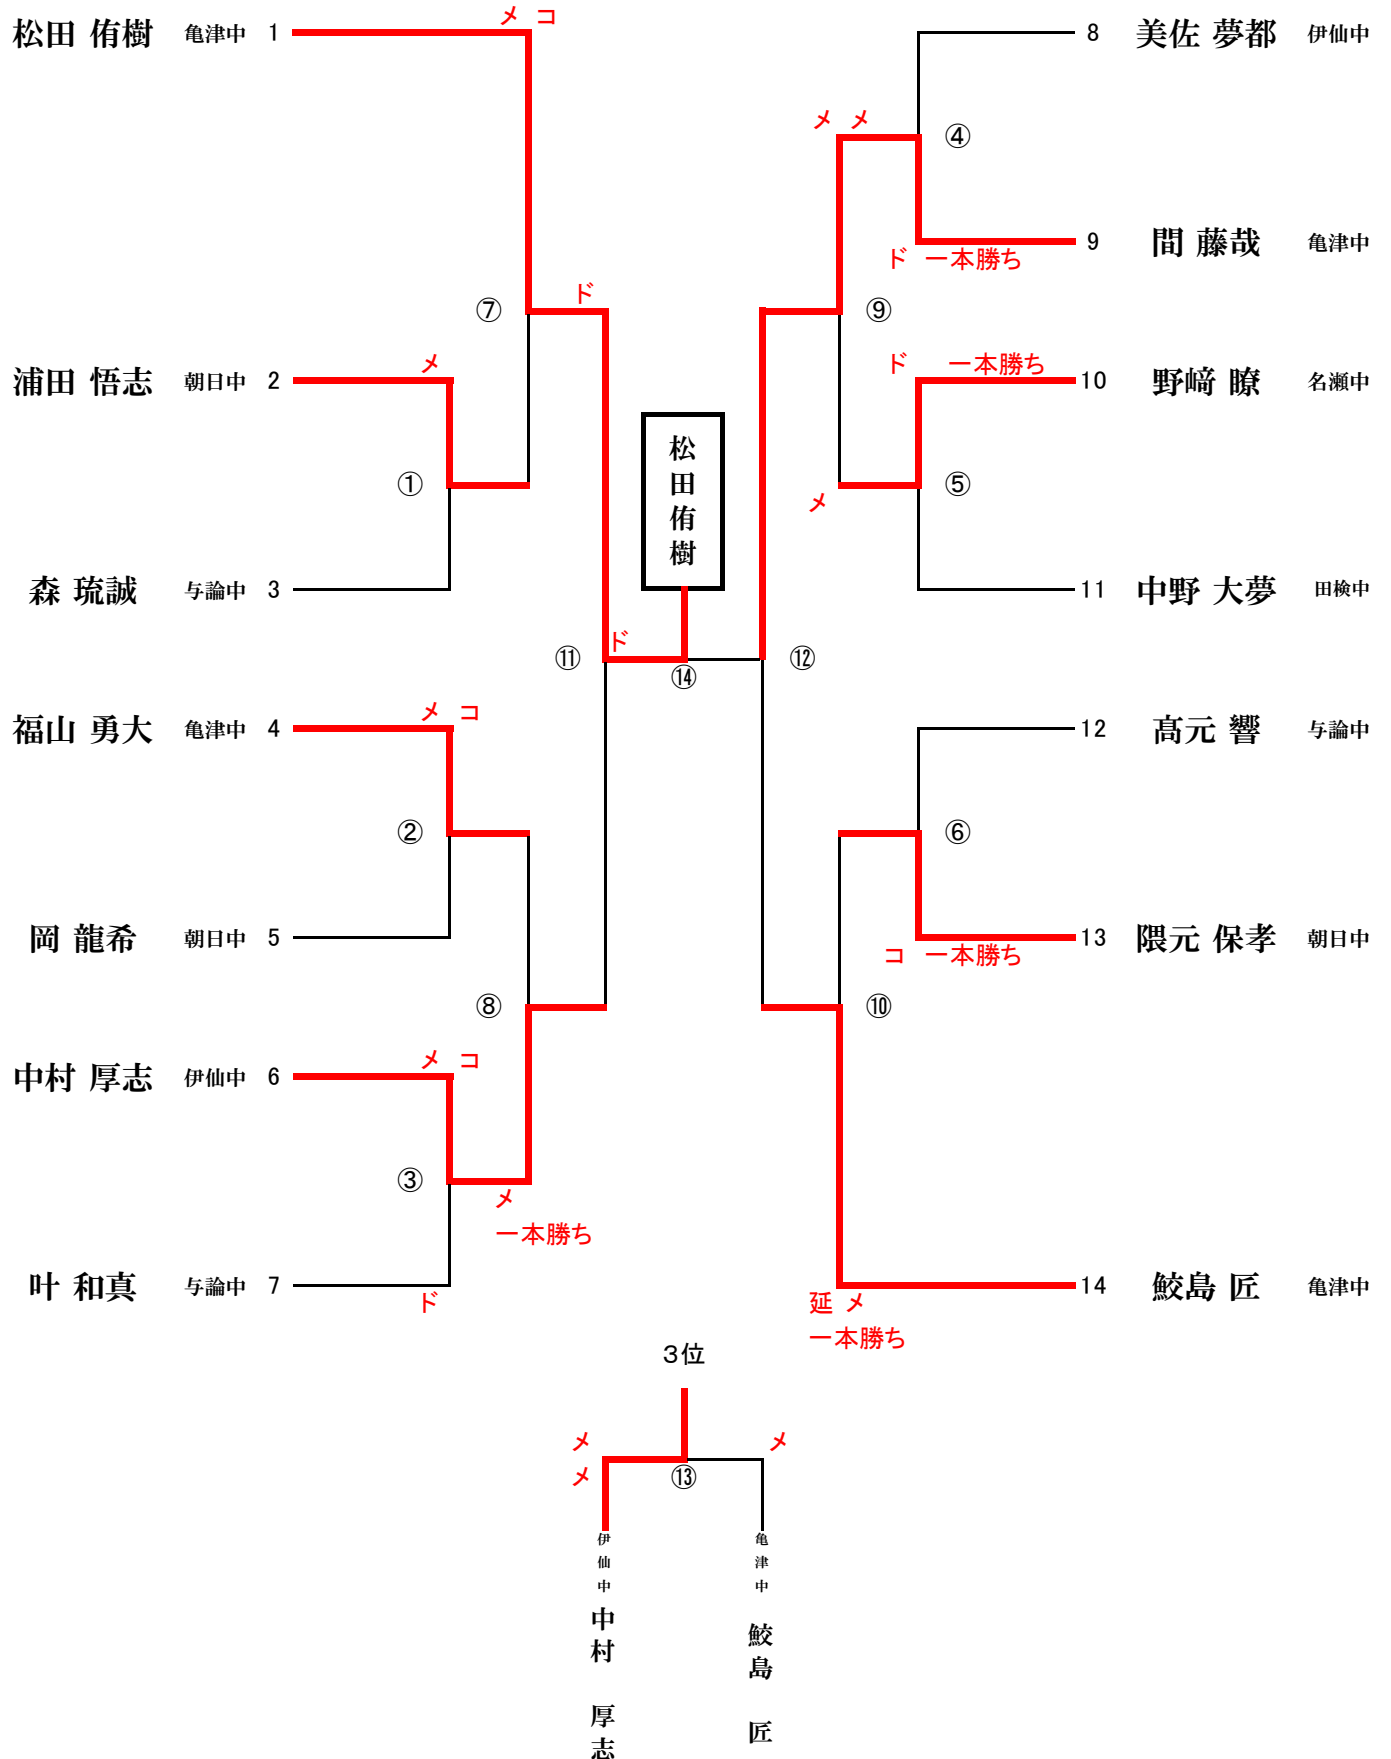

# 男子個人戦

参加人数(6校14人)

赤白の目印: 上対下→上が赤 左対右→左が赤

(補助員 亀津中・伊仙中女子6名)

# 男子団体

(参加校数 3 校)

赤白の目印：上対下→上が赤，左対右→左が赤

1 位 亀津中学校2 位 朝日中学校3 位 与論中学校

県大会出場校 ( 亀津 ) 中 以上 1 校
------------------------------

※試合が連続になるので，インターバルをはさみながら進めます。

	朝日中	亀津中	与論中	対 戦	勝者数	取得本数	順位
① 朝日中		1 本 0 勝	4 本 2 勝	1 勝	2 勝	5 本	2 位
② 亀津中	10 本 5 勝		10 本 5 勝	2 勝	10 勝	20 本	1 位
③ 与論中	2 本 1 勝	0 本 0 勝		0 勝	1 勝	2 本	3 位

# 女子団体

(参加校数 2 校)

赤白の目印：上対下→上が赤，左対右→左が赤

1 位 亀津中学校2 位 金久中学校

県大会出場校  
( 亀津 ) 中  
以上 1 校

① 亀津中学校 ——— ② 金久中学校

	亀津中	金久中	対 戦	勝者数	取得本数	順位
① 亀津中		5 本 3 勝	1 勝	3 勝	5 本	1 位
② 金久中	2 本 1 勝		0 勝	1 勝	2 本	2 位