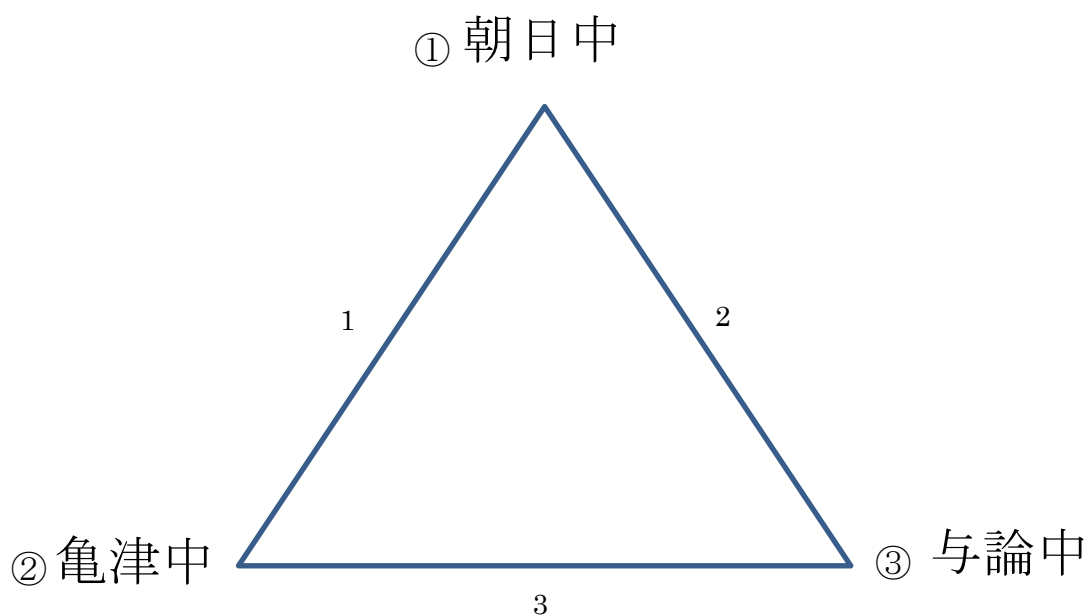

# 男子団体

(参加校数 3 校)

赤白の目印：上対下→上が赤，左対右→左が赤

1 位 亀津中学校2 位 朝日中学校3 位 与論中学校

県大会出場校 ( 亀津 ) 中 以上 1 校
------------------------------

※試合が連続になるので，インターバルをはさみながら進めます。

	朝日中	亀津中	与論中	対 戦	勝者数	取得本数	順位
① 朝日中		1 本 0 勝	4 本 2 勝	1 勝	2 勝	5 本	2 位
② 亀津中	10 本 5 勝		10 本 5 勝	2 勝	10 勝	20 本	1 位
③ 与論中	2 本 1 勝	0 本 0 勝		0 勝	1 勝	2 本	3 位