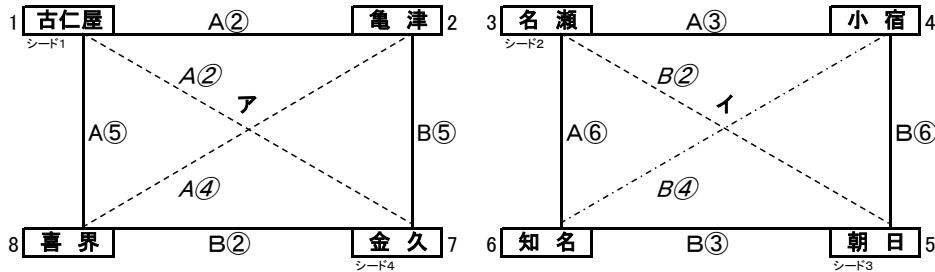

令和6年度大島地区総体バスケットボール競技実施要項

- 1 期 日 令和 6 年 6 月 5 日 (水) 6 日 (木)
- 2 主 催 大島地区中学校体育連盟 (共催:大島教育事務所)
- 3 日 程 開場・準備1日目:金久中学校 7:45~, 名瀬中学校7:30~(前日準備) 2日目:7:30(予定)
 監督会 1日目:金久中学校 8:30~, 名瀬中学校 7:50~ 2日目全試合終了後閉会式を行う。
 試合開始時刻 1日目 9:00~(中学校2は8:20~) 2日目 8:15~
- 4 会 場 1日目:金久中学校体育館 名瀬中学校体育館、2日目:名瀬総合体育館
- 5 参加資格・競技規則 中体連総体競技別大会要項冊子を参照
- 6 地区代表数 男子 3 女子 3
- 7 組み合わせ *リーグの順位決定は、勝率、得失点、アベレージ ☆4位までシード

男子

1・2位決定戦

3・4位決定戦

女子

1・2位決定戦

3・4位決定戦

【式係】
 進行 …………… 石川(名瀬)
 成績発表・表彰 ……
 講評 ……

- 8 オフィシャル・審判 本部側がAコート ◻ は女子
- 1日目 ハーフタイム10分 試合間10分 AB金久中学校体育館 CD名瀬中学校体育館

試合時刻	①9:00	②10:20	③11:40	④13:00	⑤14:20	⑥15:40
A	古仁屋 VS 小宿	古仁屋 VS 亀津	名瀬 VS 小宿	名瀬 VS 古仁屋	喜界 VS 古仁屋	知名 VS 名瀬
TO	知名	小宿	亀津	知名	知名	古仁屋
審判						
B	知名 VS 名瀬	金久 VS 喜界	朝日 VS 知名	小宿 VS 知名	亀津 VS 金久	小宿 VS 朝日
TO	小宿	名瀬	金久	名瀬	古仁屋	喜界
審判						
試合時刻	①8:20	②9:40	③11:00	④12:20		
C	朝日 VS 喜界	VS	喜界 VS 金久	亀津 VS 朝日	VS	VS
TO	名瀬		朝日	金久		
審判						
D	金久 VS 亀津	VS	VS		VS	VS
TO	朝日					
審判						