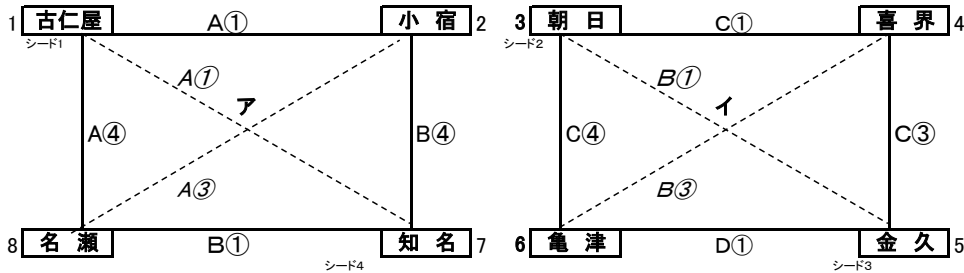

男子

1・2位決定戦

3・4位決定戦

女子

1・2位決定戦

3・4位決定戦

【式係】
 進行 …………… 石川(名瀬)
 成績発表・表彰 ……
 講評 ……

- 8 オフィシャル・審判 本部側がAコート ◻ は女子
- 1日目 ハーフタイム10分 試合間10分 AB金久中学校体育館 CD名瀬中学校体育館

試合時刻	①9:00	②10:20	③11:40	④13:00	⑤14:20	⑥15:40
A	古仁屋 VS 小宿	古仁屋 VS 亀津	名瀬 VS 小宿	名瀬 VS 古仁屋	喜界 VS 古仁屋	知名 VS 名瀬
TO	知名	小宿	亀津	知名	知名	古仁屋
審判						
B	知名 VS 名瀬	金久 VS 喜界	朝日 VS 知名	小宿 VS 知名	亀津 VS 金久	小宿 VS 朝日
TO	小宿	名瀬	金久	名瀬	古仁屋	喜界
審判						
試合時刻	①8:20	②9:40	③11:00	④12:20		
C	朝日 VS 喜界	VS	喜界 VS 金久	亀津 VS 朝日	VS	VS
TO	名瀬		朝日	金久		
審判						
D	金久 VS 亀津	VS	VS		VS	VS
TO	朝日					
審判						