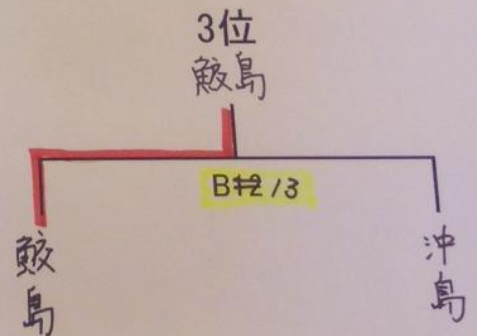

男子個人

(参加人数 10校 24人)

赤白の目印：上対下→上が赤，左対右→左が赤

1位 杉山一誠 (亀津中)

2位 久保新 (面縄中)

3位 鮫島翼 (亀津中)

県大会出場選手

- (1 杉山一誠) (2 久保新)
 - (3 鮫島翼) (4 沖島基之)
 - (5 貞侑希) (6 鶴木凜太郎)
- 以上

女子個人

(参加人数 8校 12人)

赤白の目印：上対下→上が赤，左対右→左が赤

1位 桑波田朱莉(亀津中)

2位 崎島優維(亀津中)

3位 瀧田梨乃(亀津中)

- 県大会出場選手
- (1 桑波田朱莉)
 - (2 崎島 優維)
 - (3 瀧田 梨乃)
 - (4 美佐 鈴羅)
- 以上