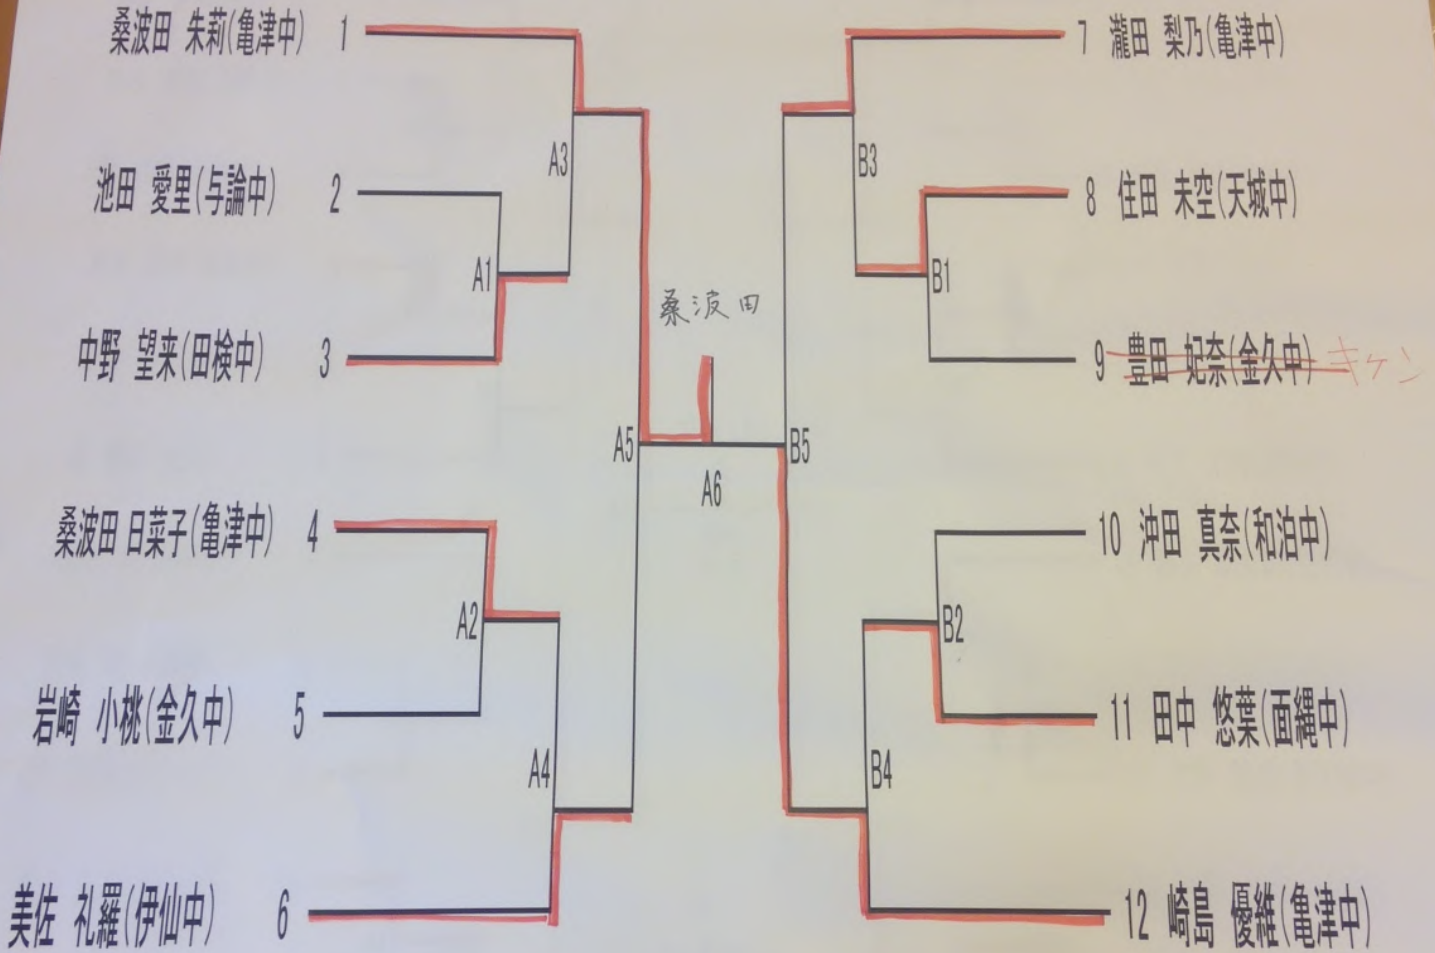

男子団体

(参加校数 5 校)

赤白の目印：上対下→上が赤，左対右→左が赤

県大会出場校
 (金久) 中
 (亀津) 中
 以上 2 校

- 1位 金久中
 2位 亀津中
 3位 伊仙中

※試合が連続になるので、インターバルをはさみながら進めます。

	亀津中	伊仙中	金久中	田検中	与論中	ポイント	勝者数	取得本数	順位
亀津中		$\frac{4}{2}$	$\frac{2}{1}$	$\frac{10}{5}$	$\frac{10}{5}$	9	13	26	2
伊仙中	$\frac{3}{2}$		$\frac{2}{1}$	$\frac{8}{4}$	$\frac{9}{4}$	6	11	22	3
金久中	$\frac{7}{4}$	$\frac{7}{4}$		$\frac{8}{5}$	$\frac{10}{5}$	12	18	32	1
田検中	$\frac{0}{0}$	$\frac{1}{1}$	$\frac{0}{0}$		$\frac{3}{2}$	3	3	4	4
与論中	$\frac{0}{0}$	$\frac{1}{0}$	$\frac{0}{0}$	$\frac{0}{0}$		0	0	1	5

男子個人

(参加人数 10校 24人)

赤白の目印：上対下→上が赤，左対右→左が赤

1位 杉山一誠 (亀津中)

2位 久保新 (面縄中)

3位 鮫島翼 (亀津中)

県大会出場選手

- (1 杉山一誠) (2 久保新)
 - (3 鮫島翼) (4 沖島基之)
 - (5 貞侑希) (6 鶴木凜太郎)
- 以上

女子個人

(参加人数 8校 12人)

赤白の目印：上対下→上が赤，左対右→左が赤

1位 桑波田朱莉(亀津中)

2位 崎島優維(亀津中)

3位 瀧田梨乃(亀津中)

- 県大会出場選手
- (1 桑波田朱莉)
 - (2 崎島 優維)
 - (3 瀧田 梨乃)
 - (4 美佐 鈴羅)
- 以上