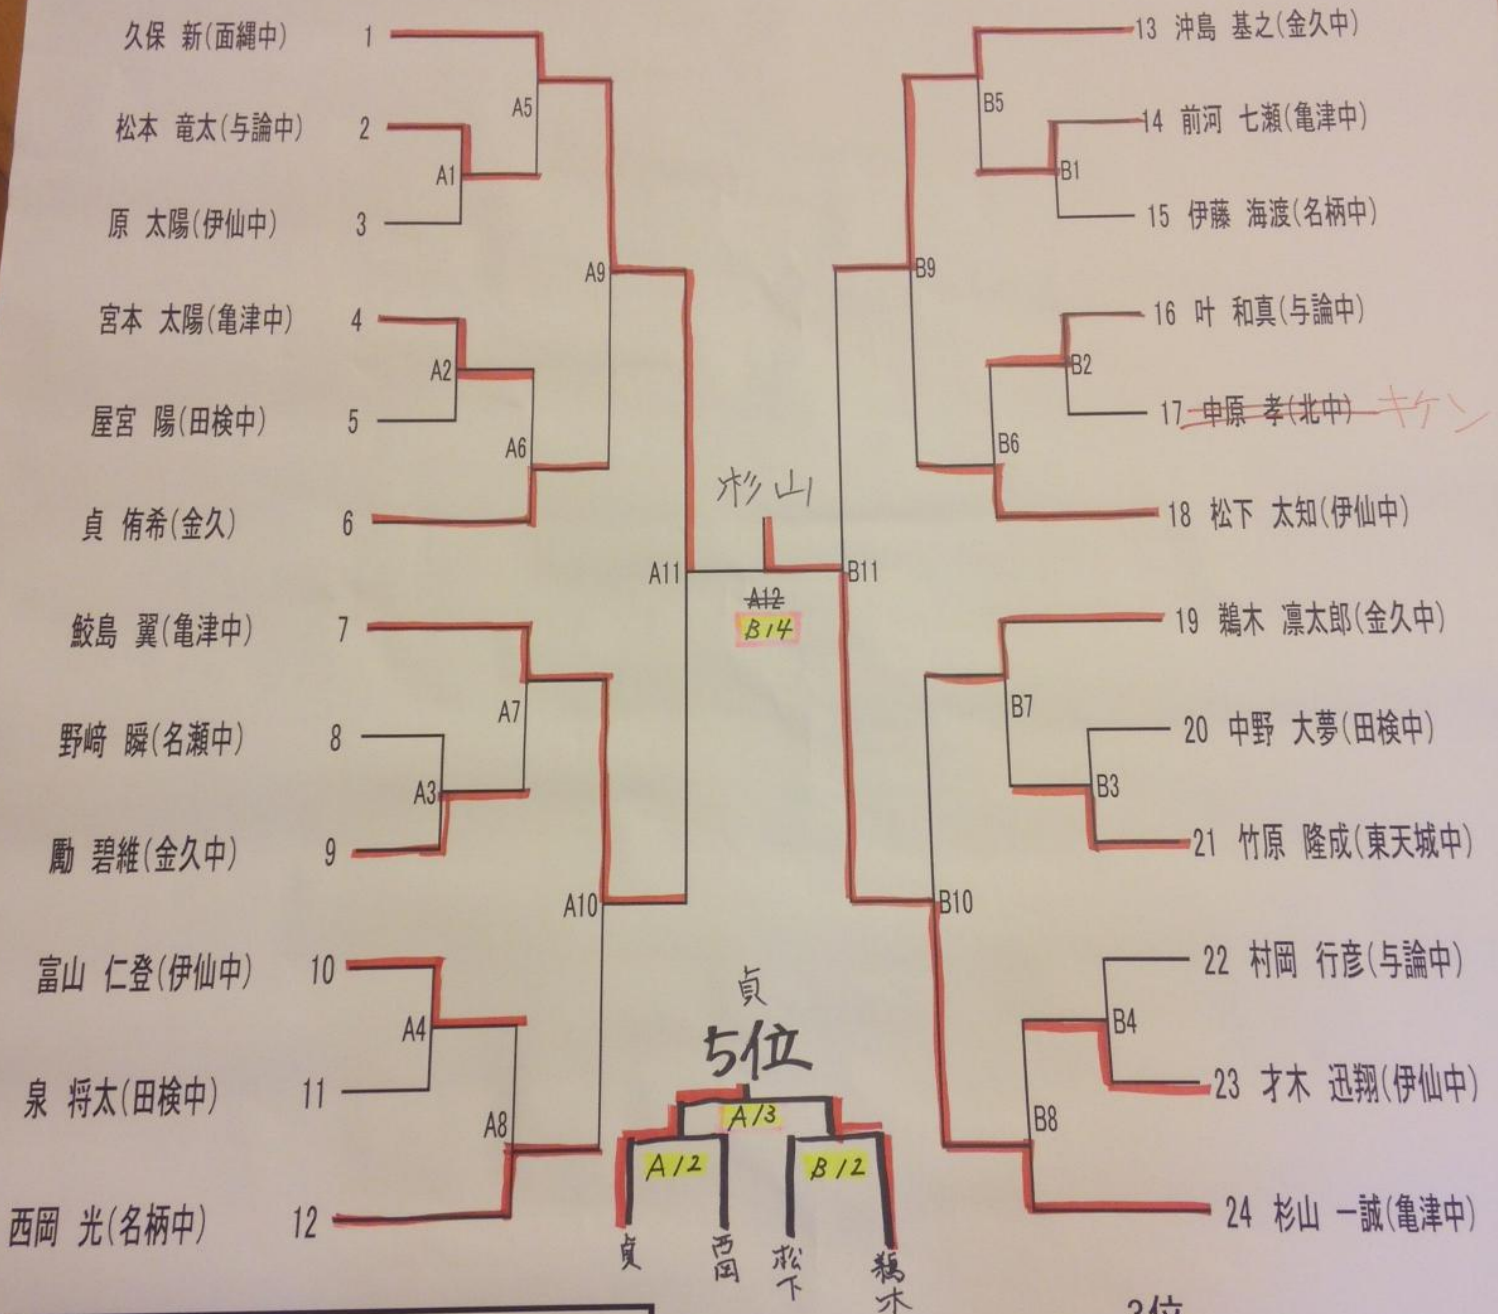

男子団体

(参加校数 5 校)

赤白の目印：上対下→上が赤，左対右→左が赤

県大会出場校
 (金久) 中
 (亀津) 中
 以上 2 校

- 1位 金久中
 2位 亀津中
 3位 伊仙中

※試合が連続になるので、インターバルをはさみながら進めます。

	亀津中	伊仙中	金久中	田検中	与論中	ポイント	勝者数	取得本数	順位
亀津中		$\frac{4}{2}$	$\frac{2}{1}$	$\frac{10}{5}$	$\frac{10}{5}$	9	13	26	2
伊仙中	$\frac{3}{2}$		$\frac{2}{1}$	$\frac{8}{4}$	$\frac{9}{4}$	6	11	22	3
金久中	$\frac{7}{4}$	$\frac{7}{4}$		$\frac{8}{5}$	$\frac{10}{5}$	12	18	32	1
田検中	$\frac{0}{0}$	$\frac{1}{1}$	$\frac{0}{0}$		$\frac{3}{2}$	3	3	4	4
与論中	$\frac{0}{0}$	$\frac{1}{0}$	$\frac{0}{0}$	$\frac{0}{0}$		0	0	1	5

男子個人

(参加人数 10校 24人)

赤白の目印：上対下→上が赤，左対右→左が赤

1位 杉山一誠 (亀津中)

2位 久保新 (面縄中)

3位 鮫島翼 (亀津中)

県大会出場選手

- (1 杉山一誠) (2 久保新)
 - (3 鮫島翼) (4 沖島基之)
 - (5 貞侑希) (6 鶴木凜太郎)
- 以上

女子個人

(参加人数 8校 12人)

赤白の目印：上対下→上が赤，左対右→左が赤

1位 桑波田朱莉(亀津中)

2位 崎島優維(亀津中)

3位 瀧田梨乃(亀津中)

- 県大会出場選手
- (1 桑波田朱莉)
 - (2 崎島 優維)
 - (3 瀧田 梨乃)
 - (4 美佐 鈴羅)
- 以上