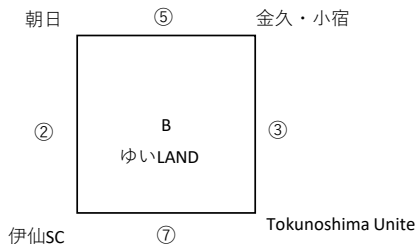

1日目

時間	A・Bパート ゆいLAND				時間	Cパート 与論総合			
	左	グラウンドを向いて	右	審判		左	グラウンドを向いて	右	審判
① 9:00~10:00	与論	対	喜界	金久・小宿	① 8:45~9:45	TFA	対	龍南・名瀬	沖永良部SC
② 10:10~11:10	朝日	対	伊仙SC	龍南・名瀬	② 10:30~11:30	T・S・C奄美	対	古仁屋・諸鈍	喜界
③ 11:20~12:20	Tokunoshima Unite	対	金久・小宿	TFA					
④ 12:30~13:30	喜界	対	沖永良部SC	伊仙SC	③ 12:50~13:50	TFA	対	古仁屋・諸鈍	Tokunoshima Unite
⑤ 13:40~14:40	朝日	対	金久・小宿	T・S・C奄美	④ 15:10~16:10	T・S・C奄美	対	龍南・名瀬	朝日
⑥ 14:50~15:50	与論	対	沖永良部SC	古仁屋・諸鈍					
⑦ 16:00~17:00	Tokunoshima Unite	対	伊仙SC	与論					

2日目

時間	Aパート ゆいLAND				時間	Bパート 与論総合			
	左	グラウンドを向いて	右	審判		左	グラウンドを向いて	右	審判
① 9:00~10:00	A1	対	D2	A2	① 9:00~10:00	B1	対	D1	B2
② 10:30~11:30	B2	対	C2	D1	② 10:30~11:30	C1	対	A2	D2
③ 13:30~14:30	A1	対	B2	C1	③ 13:30~14:30	B1	対	A2	C2
④ 15:00~16:00	C2	対	D2	B1	④ 15:00~16:00	C1	対	D1	A1