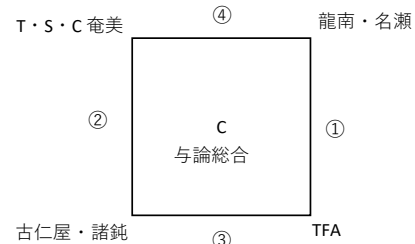

1日目

時間	A・Bパート ゆいLAND				時間	Cパート 与論総合			
	左	グラウンドを向いて	右	審判		左	グラウンドを向いて	右	審判
① 9:00~10:00	与論	対	喜界	金久・小宿	① 8:45~9:45	TFA	対	龍南・名瀬	沖永良部SC
② 10:10~11:10	朝日	対	伊仙SC	龍南・名瀬	② 10:30~11:30	T・S・C奄美	対	古仁屋・諸鈍	喜界
③ 11:20~12:20	Tokunoshima Unite	対	金久・小宿	TFA					
④ 12:30~13:30	喜界	対	沖永良部SC	伊仙SC	③ 12:50~13:50	TFA	対	古仁屋・諸鈍	Tokunoshima Unite
⑤ 13:40~14:40	朝日	対	金久・小宿	T・S・C奄美	④ 15:10~16:10	T・S・C奄美	対	龍南・名瀬	朝日
⑥ 14:50~15:50	与論	対	沖永良部SC	古仁屋・諸鈍					
⑦ 16:00~17:00	Tokunoshima Unite	対	伊仙SC	与論					

2日目

時間	Aパート ゆいLAND				時間	Bパート 与論総合			
	左	グラウンドを向いて	右	審判		左	グラウンドを向いて	右	審判
① 9:00~10:00	A1	対	D2	A2	① 9:00~10:00	B1	対	D1	B2
② 10:30~11:30	B2	対	C2	D1	② 10:30~11:30	C1	対	A2	D2
③ 13:30~14:30	A1	対	B2	C1	③ 13:30~14:30	B1	対	A2	C2
④ 15:00~16:00	C2	対	D2	B1	④ 15:00~16:00	C1	対	D1	A1