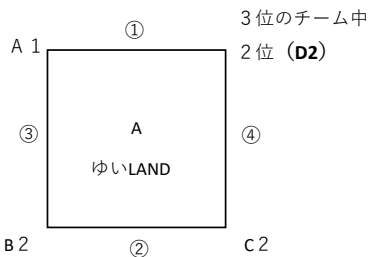

1日目

時間	A・Bパート ゆいLAND				時間	Cパート 与論総合			
	左	グラウンドを向いて	右	審判		左	グラウンドを向いて	右	審判
① 9:00~10:00	与論	対	喜界	金久・小宿	① 8:45~9:45	TFA	対	龍南・名瀬	沖永良部SC
② 10:10~11:10	朝日	対	伊仙SC	龍南・名瀬	② 10:30~11:30	T・S・C奄美	対	古仁屋・諸鈍	喜界
③ 11:20~12:20	Tokunoshima Unite	対	金久・小宿	TFA					
④ 12:30~13:30	喜界	対	沖永良部SC	伊仙SC	③ 12:50~13:50	TFA	対	古仁屋・諸鈍	Tokunoshima Unite
⑤ 13:40~14:40	朝日	対	金久・小宿	T・S・C奄美	④ 15:10~16:10	T・S・C奄美	対	龍南・名瀬	朝日
⑥ 14:50~15:50	与論	対	沖永良部SC	古仁屋・諸鈍					
⑦ 16:00~17:00	Tokunoshima Unite	対	伊仙SC	与論					

2日目

時間	Aパート ゆいLAND				時間	Bパート 与論総合			
	左	グラウンドを向いて	右	審判		左	グラウンドを向いて	右	審判
① 9:00~10:00	A1	対	D2	A2	① 9:00~10:00	B1	対	D1	B2
② 10:30~11:30	B2	対	C2	D1	② 10:30~11:30	C1	対	A2	D2
③ 13:30~14:30	A1	対	B2	C1	③ 13:30~14:30	B1	対	A2	C2
④ 15:00~16:00	C2	対	D2	B1	④ 15:00~16:00	C1	対	D1	A1