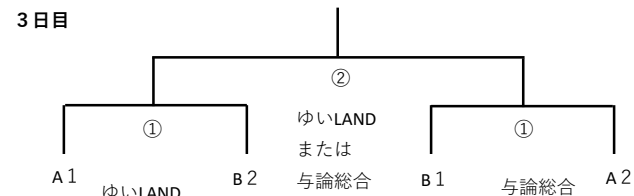

1日目

時間	A・Bパート ゆいLAND				時間	Cパート 与論総合			
	左	グラウンドを向いて	右	審判		左	グラウンドを向いて	右	審判
① 9:00~10:00	与論	対	喜界	金久・小宿	① 8:45~9:45	TFA	対	龍南・名瀬	沖永良部SC
② 10:10~11:10	朝日	対	伊仙SC	龍南・名瀬	② 10:30~11:30	T・S・C奄美	対	古仁屋・諸鈍	喜界
③ 11:20~12:20	Tokunoshima Unite	対	金久・小宿	TFA					
④ 12:30~13:30	喜界	対	沖永良部SC	伊仙SC	③ 12:50~13:50	TFA	対	古仁屋・諸鈍	Tokunoshima Unite
⑤ 13:40~14:40	朝日	対	金久・小宿	T・S・C奄美	④ 15:10~16:10	T・S・C奄美	対	龍南・名瀬	朝日
⑥ 14:50~15:50	与論	対	沖永良部SC	古仁屋・諸鈍					
⑦ 16:00~17:00	Tokunoshima Unite	対	伊仙SC	与論					

2日目

時間	Aパート ゆいLAND				時間	Bパート 与論総合			
	左	グラウンドを向いて	右	審判		左	グラウンドを向いて	右	審判
① 9:00~10:00	A1	対	D2	A2	① 9:00~10:00	B1	対	D1	B2
② 10:30~11:30	B2	対	C2	D1	② 10:30~11:30	C1	対	A2	D2
③ 13:30~14:30	A1	対	B2	C1	③ 13:30~14:30	B1	対	A2	C2
④ 15:00~16:00	C2	対	D2	B1	④ 15:00~16:00	C1	対	D1	A1