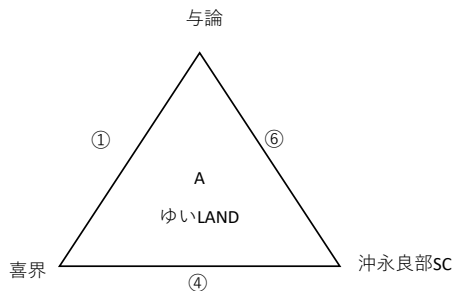

1日目

時間	A・Bパート ゆいLAND				時間	Cパート 与論総合			
	左	グラウンドを向いて	右	審判		左	グラウンドを向いて	右	審判
① 9:00~10:00	与論	対	喜界	金久・小宿	① 8:45~9:45	TFA	対	龍南・名瀬	沖永良部SC
② 10:10~11:10	朝日	対	伊仙SC	龍南・名瀬	② 10:30~11:30	T・S・C奄美	対	古仁屋・諸鈍	喜界
③ 11:20~12:20	Tokunoshima Unite	対	金久・小宿	TFA					
④ 12:30~13:30	喜界	対	沖永良部SC	伊仙SC	③ 12:50~13:50	TFA	対	古仁屋・諸鈍	Tokunoshima Unite
⑤ 13:40~14:40	朝日	対	金久・小宿	T・S・C奄美	④ 15:10~16:10	T・S・C奄美	対	龍南・名瀬	朝日
⑥ 14:50~15:50	与論	対	沖永良部SC	古仁屋・諸鈍					
⑦ 16:00~17:00	Tokunoshima Unite	対	伊仙SC	与論					

2日目

時間	Aパート ゆいLAND				時間	Bパート 与論総合			
	左	グラウンドを向いて	右	審判		左	グラウンドを向いて	右	審判
① 9:00~10:00	A1	対	D2	A2	① 9:00~10:00	B1	対	D1	B2
② 10:30~11:30	B2	対	C2	D1	② 10:30~11:30	C1	対	A2	D2
③ 13:30~14:30	A1	対	B2	C1	③ 13:30~14:30	B1	対	A2	C2
④ 15:00~16:00	C2	対	D2	B1	④ 15:00~16:00	C1	対	D1	A1