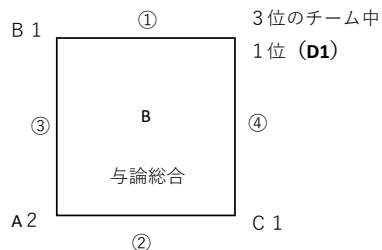

1日目

時間	A・Bパート ゆいLAND				時間	Cパート 与論総合			
	左	グラウンドを向いて	右	審判		左	グラウンドを向いて	右	審判
① 9:00~10:00	与論	対	喜界	金久・小宿	① 8:45~9:45	TFA	対	龍南・名瀬	沖永良部SC
② 10:10~11:10	朝日	対	伊仙SC	龍南・名瀬	② 10:30~11:30	T・S・C奄美	対	古仁屋・諸鈍	喜界
③ 11:20~12:20	Tokunoshima Unite	対	金久・小宿	TFA					
④ 12:30~13:30	喜界	対	沖永良部SC	伊仙SC	③ 12:50~13:50	TFA	対	古仁屋・諸鈍	Tokunoshima Unite
⑤ 13:40~14:40	朝日	対	金久・小宿	T・S・C奄美	④ 15:10~16:10	T・S・C奄美	対	龍南・名瀬	朝日
⑥ 14:50~15:50	与論	対	沖永良部SC	古仁屋・諸鈍					
⑦ 16:00~17:00	Tokunoshima Unite	対	伊仙SC	与論					

2日目

時間	Aパート ゆいLAND				時間	Bパート 与論総合			
	左	グラウンドを向いて	右	審判		左	グラウンドを向いて	右	審判
① 9:00~10:00	A1	対	D2	A2	① 9:00~10:00	B1	対	D1	B2
② 10:30~11:30	B2	対	C2	D1	② 10:30~11:30	C1	対	A2	D2
③ 13:30~14:30	A1	対	B2	C1	③ 13:30~14:30	B1	対	A2	C2
④ 15:00~16:00	C2	対	D2	B1	④ 15:00~16:00	C1	対	D1	A1