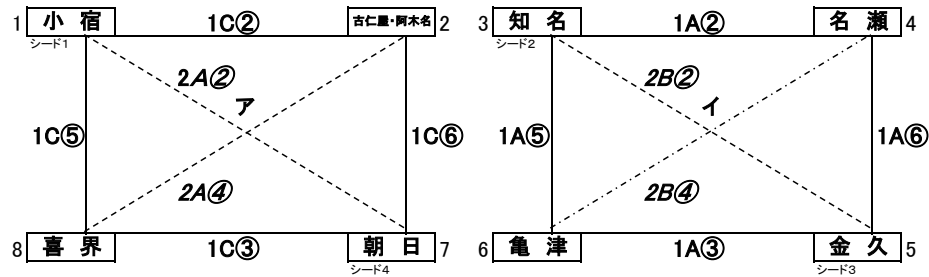

令和8年度大島地区総体バスケットボール競技実施要項

- 1 期 日 令和 8年 6月 10日(水) 11日(木)
 2 主 催 大島地区中学校体育連盟 (共催:大島教育事務所)
 3 日 程 開場・準備 1日目:金久・名瀬中学校 7:45~ 2日目:7:30(予定)
 監督会 1日目:金久・名瀬中学校 8:30~ 2日目全試合終了後閉会式を行う。
 試合開始時刻 1日目 9:00~(名瀬中学校は8:20 2日目 8:15~
 4 会 場 1日目:金久・名瀬中学校体育館 , 2日目:名瀬総合体育館
 5 参加資格・競技規則 中体連総体競技別大会要項冊子を参照
 6 地区代表数 男子 3 女子 3
 7 組み合わせ *リーグの順位決定は、勝率、得失点、アベレージ ☆4位までシード

男子

1・2位決定戦

3・4位決定戦

女子

1・2位決定戦

3・4位決定戦

【式係】
 進行
 成績発表・表彰 ..
 講評

8 オフィシャル・審判 本部側がAコート 〇は女子