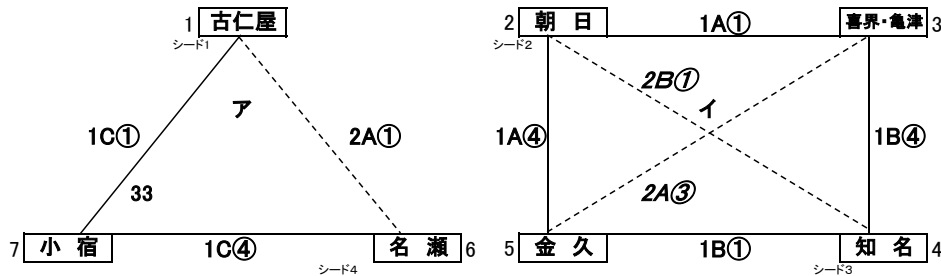

男子

1・2位決定戦

3・4位決定戦

女子

1・2位決定戦

3・4位決定戦

【式係】
 進行
 成績発表・表彰 ..
 講評

8 オフィシャル・審判 本部側がAコート 〇は女子

1日目 ハーフタイム10分 試合間10分 AB金久中体育館 CD名瀬中学校体育館

試合時刻	①9:00	②10:20	③11:40	④13:00	⑤14:20	⑥15:40
A	朝日 VS 喜界・亀津	知名 VS 名瀬	金久 VS 亀津	金久 VS 朝日	亀津 VS 知名	名瀬 VS 金久
TO	金久	朝日	知名	名瀬	金久	喜界・亀津
審判						
B	知名 VS 金久	VS	VS	喜界・亀津 VS 知名	VS	VS
TO	亀津			金久		
審判						
試合時刻	①8:20	②9:40	③11:00	④12:20		
C	古仁屋 VS 小宿	小宿 VS 古仁屋・阿木名	朝日 VS 喜界	小宿 VS 名瀬	喜界 VS 小宿	古仁屋・阿木名 VS 朝日
TO	朝日	名瀬	小宿	古仁屋・阿木名	古仁屋	喜界
審判						
D	VS	VS	VS		VS	VS
TO						
審判						