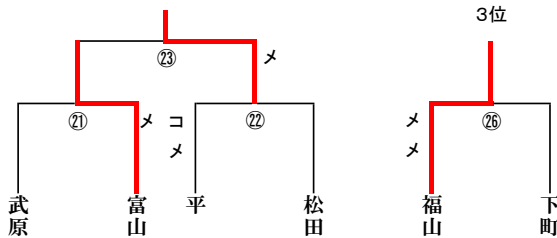

# 女子個人戦

参加人数(11校24人)

赤白の目印:上対下→上が赤 左対右→左が赤

5位

3位

県大会出場選手

- 東 沙耶(名瀬)
- 松下 礼子(伊仙)
- 福山 愛菜(亀津)
- 下町 海久(芦花部)
- 平 望依愛(伊仙)
- 富山 光(天城)

	選手名	学校名
1	1 小林 美南	(金久)
	2 久保田 果穂	(金久)
	3	(金久)
	4	(金久)
2	5 津田 りん香	(田検)
	6 原田 真実	(田検)
	7	(田検)
	8	(田検)
3	9 武原 美希	(大和)
	10 福山 祐実	(大和)
	11 池田 玲奈	(大和)
	12	(大和)
4	13 福山 愛菜	(亀津)
	14 松田 愛理	(亀津)
	15 清水 麗玖	(亀津)
	16	(亀津)
5	17 富山 光	(天城)
	18 高田 麻夏華	(天城)
	19	(天城)
	20	(天城)
6	21 平 望依愛	(伊仙)
	22 松下 礼子	(伊仙)
	23 元田 智夏	(伊仙)
	24	(伊仙)
7	25 松岡 新奈	(北)
	26 川口 利緒菜	(北)
	27 前田 まひろ	(北)
	28	(北)
8	29 冲田 李奈	(和泊)
	30 冲田 朋奈	(和泊)
	31 村山 寧々	(和泊)
	32	(和泊)
9	33 東 沙耶	(名瀬)
	34	(名瀬)
	35	(名瀬)
	36	(名瀬)
10	37 山下 葉奈	(与論)
	38 下町 海久	(芦花部)
	39	( )
	40	( )