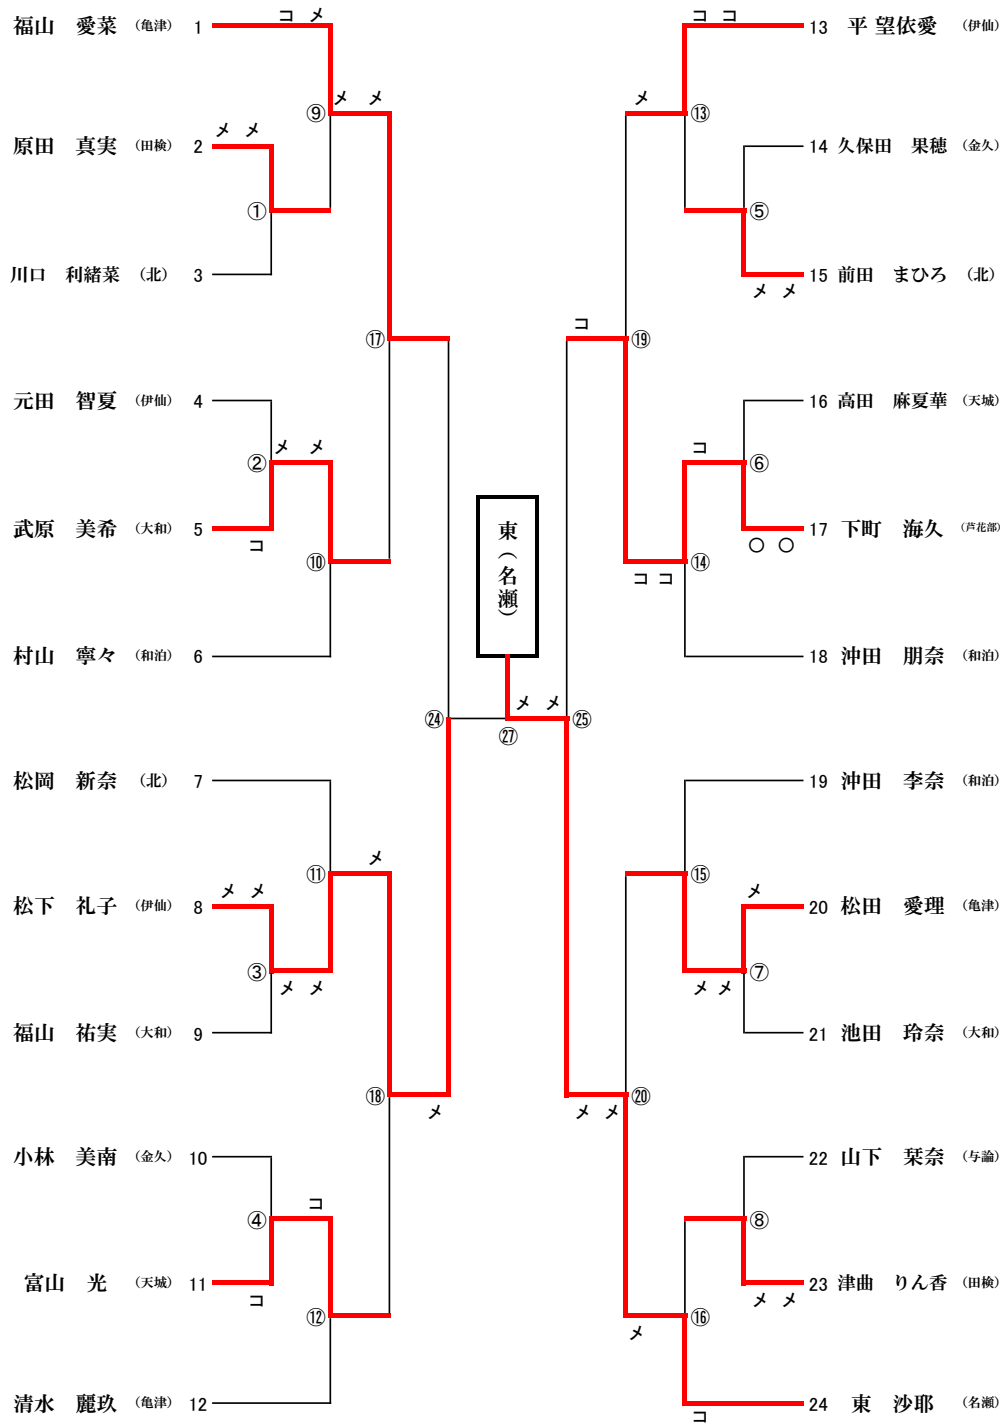

# 女子個人戦

参加人数(11校24人)

赤白の目印:上対下→上が赤 左対右→左が赤

5位

3位

県大会出場選手

- 東 沙耶(名瀬)
- 松下 礼子(伊仙)
- 福山 愛菜(亀津)
- 下町 海久(芦花部)
- 平 望依愛(伊仙)
- 富山 光(天城)

	選手名	学校名
1	1 小林 美南	(金久)
	2 久保田 果穂	(金久)
	3	(金久)
	4	(金久)
2	5 津田 りん香	(田検)
	6 原田 真実	(田検)
	7	(田検)
	8	(田検)
3	9 武原 美希	(大和)
	10 福山 祐実	(大和)
	11 池田 玲奈	(大和)
	12	(大和)
4	13 福山 愛菜	(亀津)
	14 松田 愛理	(亀津)
	15 清水 麗玖	(亀津)
	16	(亀津)
5	17 富山 光	(天城)
	18 高田 麻夏華	(天城)
	19	(天城)
	20	(天城)
6	21 平 望依愛	(伊仙)
	22 松下 礼子	(伊仙)
	23 元田 智夏	(伊仙)
	24	(伊仙)
7	25 松岡 新奈	(北)
	26 川口 利緒菜	(北)
	27 前田 まひろ	(北)
	28	(北)
8	29 冲田 李奈	(和泊)
	30 冲田 朋奈	(和泊)
	31 村山 寧々	(和泊)
	32	(和泊)
9	33 東 沙耶	(名瀬)
	34	(名瀬)
	35	(名瀬)
	36	(名瀬)
10	37 山下 葉奈	(与論)
	38 下町 海久	(芦花部)
	39	( )
	40	( )