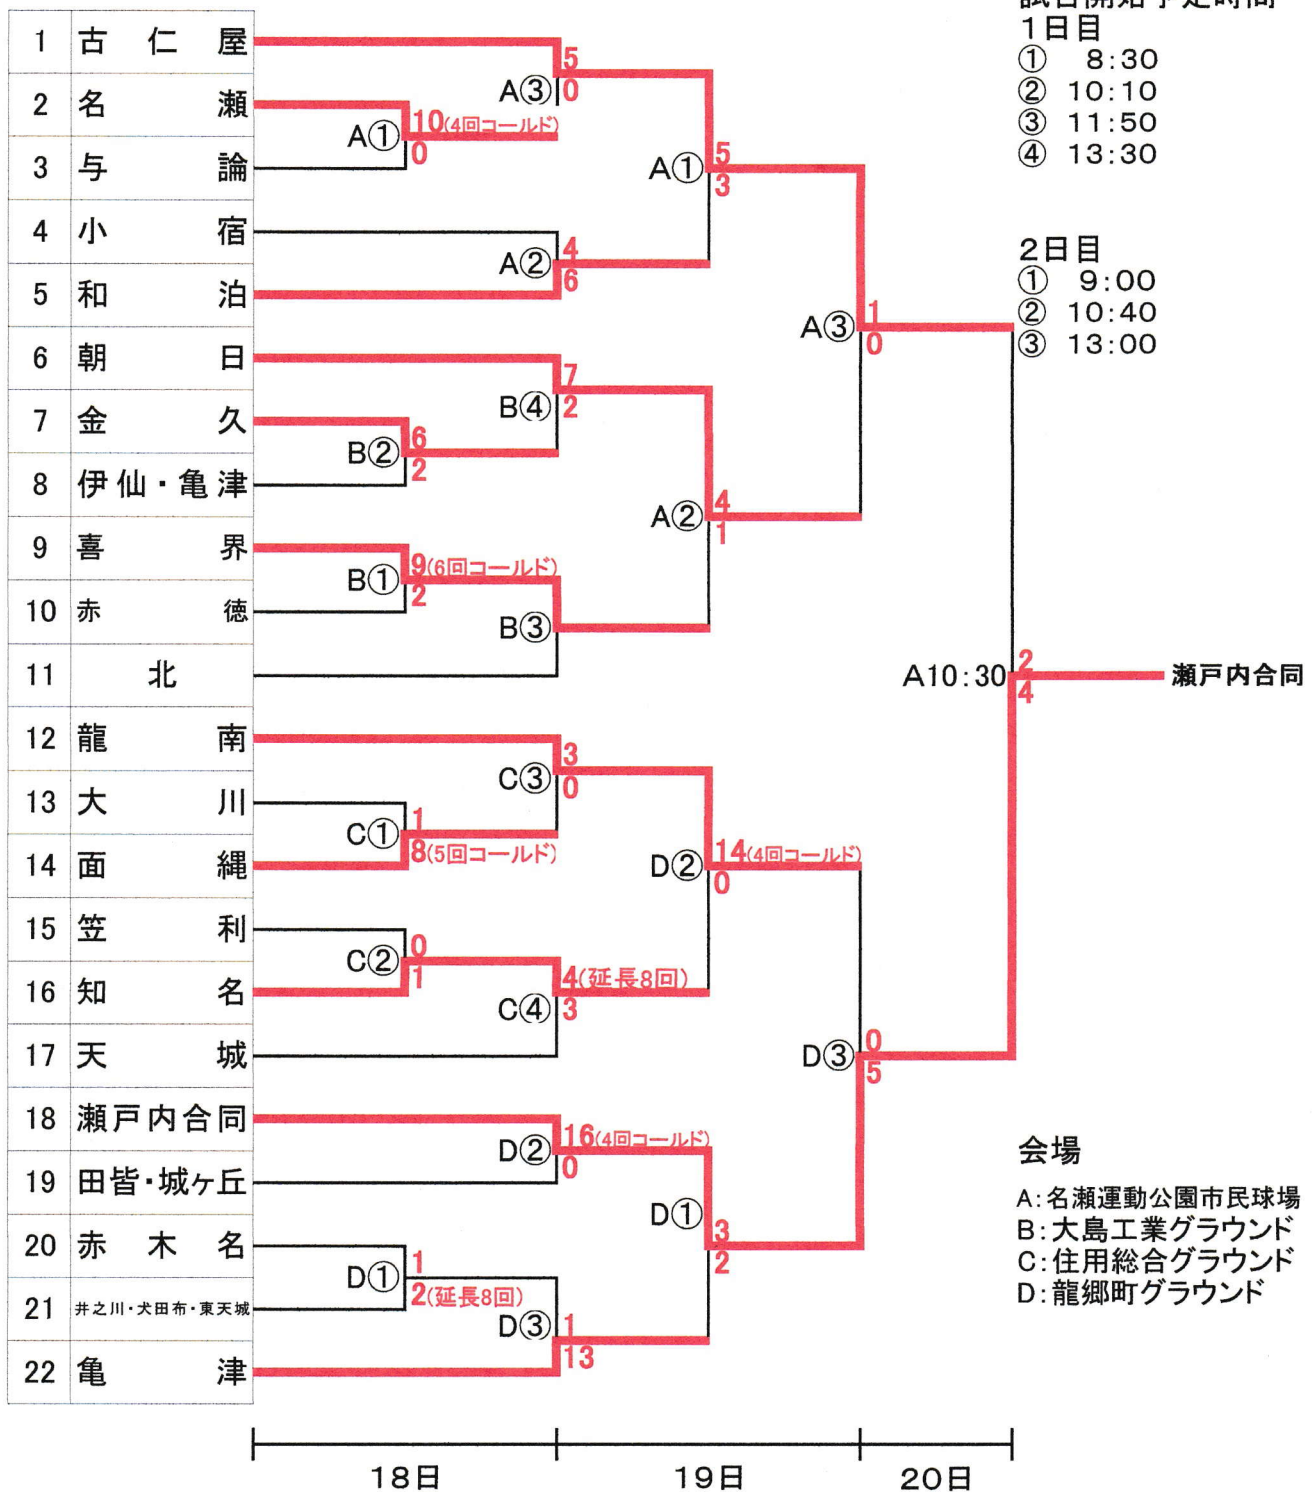

平成26年度 奄美大島中学校総合体育大会 軟式野球競技大会 組み合わせ

試合開始予定時間

- 1日目  
 ① 8:30  
 ② 10:10  
 ③ 11:50  
 ④ 13:30

- 2日目  
 ① 9:00  
 ② 10:40  
 ③ 13:00

- 会場  
 A: 名瀬運動公園市民球場  
 B: 大島工業グラウンド  
 C: 住用総合グラウンド  
 D: 龍郷町グラウンド