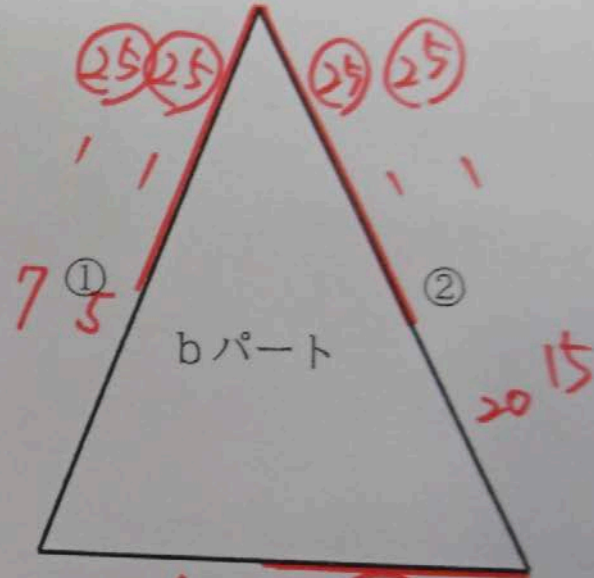

(南ブロック)

<1日目>

【知名中会場】

亀津

東天城・亀津

知名田皆

知田 面縄
25-1
25-10

【田皆中会場】

和泊

面縄

面縄犬田布

東天城・亀津 面犬
20-25
4-25

- 第1試合目
- 第2試合目
- 第3試合目
- 第4試合目