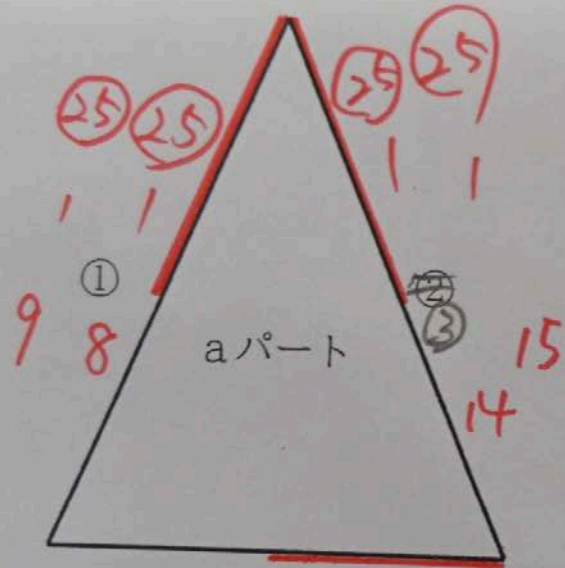

(南ブロック)

<1日目>

【知名中会場】

亀津

東天城・亀津

知名田皆

知田 面縄
25-1
25-10

【田皆中会場】

和泊

面縄

面縄犬田布

東天城・亀津 面犬
20-25
4-25

- 第1試合目
- 第2試合目
- 第3試合目
- 第4試合目